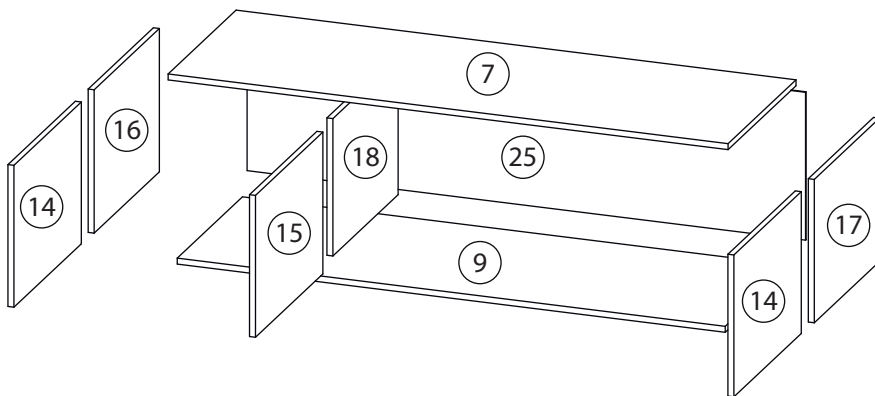

# Детали

Поз.	Наименование	Кол-во	Длина	Ширина
1	Фасад 3	1	2080	496
2	Фасад 2	1	2080	496
3	Фасад 1	1	2080	496
4	Бок левый	1	2068	480
5	Бок правый	1	2068	480
6	Вертикаль	1	2052	480
7	Крыша антр	1	1500	500
8	Дно	1	1500	480
9	Дно антр	1	1468	480
10	Крыша	1	1468	480
11	Полка	1	976	480
12	Полка	5	476	480
13	Ребро жесткости	1	200	976
14	Фасад	2	380	496
15	Фасад	1	380	496
16	Бок левый антр	1	384	480
17	Бок правый антр	1	384	480
18	Межсекция	1	368	480
19	Ребро жесткости	1	80	976
20	Горизонтальная2	1	260	80
21	Горизонтальная2	4	230	80
22	zadnyaya stenka	1	2084	499
23	zadnyaya stenka	1	2084	498
24	zadnyaya stenka	1	2084	497
25	з/с	1	396	1496