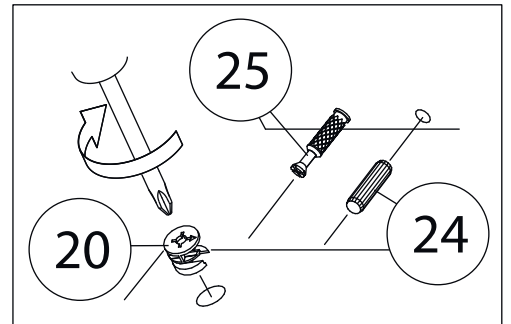

Фурнитура

				
16	17	18	19	20
<u>Заглушка</u> Ø13	<u>Петля</u>	<u>Евровинт 6,3x13</u>	<u>Евровинт 7x50</u>	<u>Эксцентрик</u>
				
21	22	23	24	25
<u>Саморез 3,5x16</u>	<u>Упор-защелка</u> <u>с толкателем</u>	<u>Саморез 3,5x30</u>	<u>Шкант бук</u>	<u>Шток эксцентрика</u>
				
26	27	28		
<u>Стяжка VB35</u>	<u>Винт для стяжки</u> <u>VB35</u>	<u>Опора</u>		

1

2

3

4

5

6

7

8