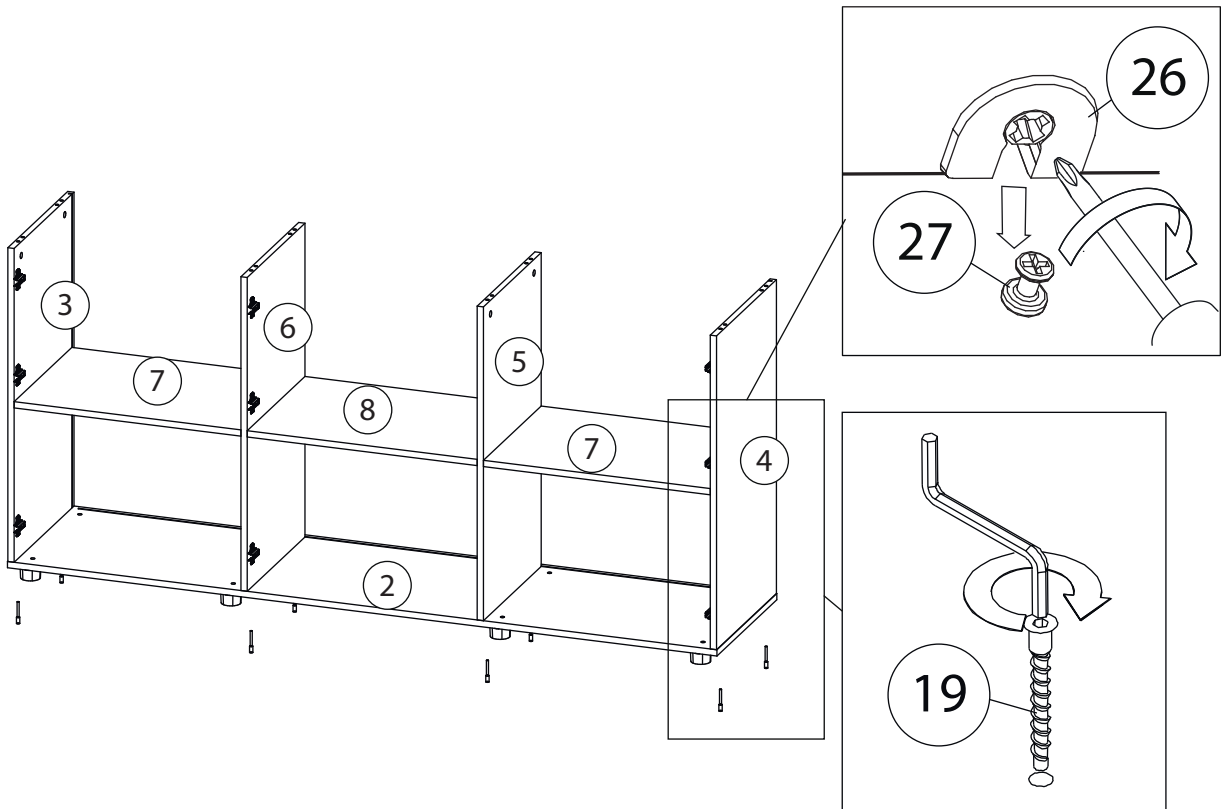

Инструкция по сборке

Венера

Комод - 1

Детали

Поз.	Наименование	Кол-во	Длина	Ширина
1	Крыша	1	1811	420
2	Дно	1	1811	420
3	Бок Л	1	801	420
4	Бок Пр	1	801	420
5	Перегородка	1	801	405
6	Перегородка	1	801	405
7	Полка	1	587	405
8	Полка	2	579	405
9	Фасад Средн	1	829	599
10	Фасад Пр	1	829	599
11	Фасад Л	1	829	599
12	Накладка с саморезами	1	300	847
13	Накладка с саморезами	1	300	436
14	Задняя стенка	1	815	603
15	Задняя стенка	2	815	594

Фурнитура

				
16	17	18	19	20
<u>Заглушка</u> Ø13	<u>Петля</u>	<u>Евровинт 6,3x13</u>	<u>Евровинт 7x50</u>	<u>Эксцентрик</u>
				
21	22	23	24	25
<u>Саморез 3,5x16</u>	<u>Упор-защелка</u> <u>с толкателем</u>	<u>Саморез 3,5x30</u>	<u>Шкант бук</u>	<u>Шток эксцентрика</u>
				
26	27	28		
<u>Стяжка VB35</u>	<u>Винт для стяжки</u> <u>VB35</u>	<u>Опора</u>		

1

2

3

4

5

6

7

8