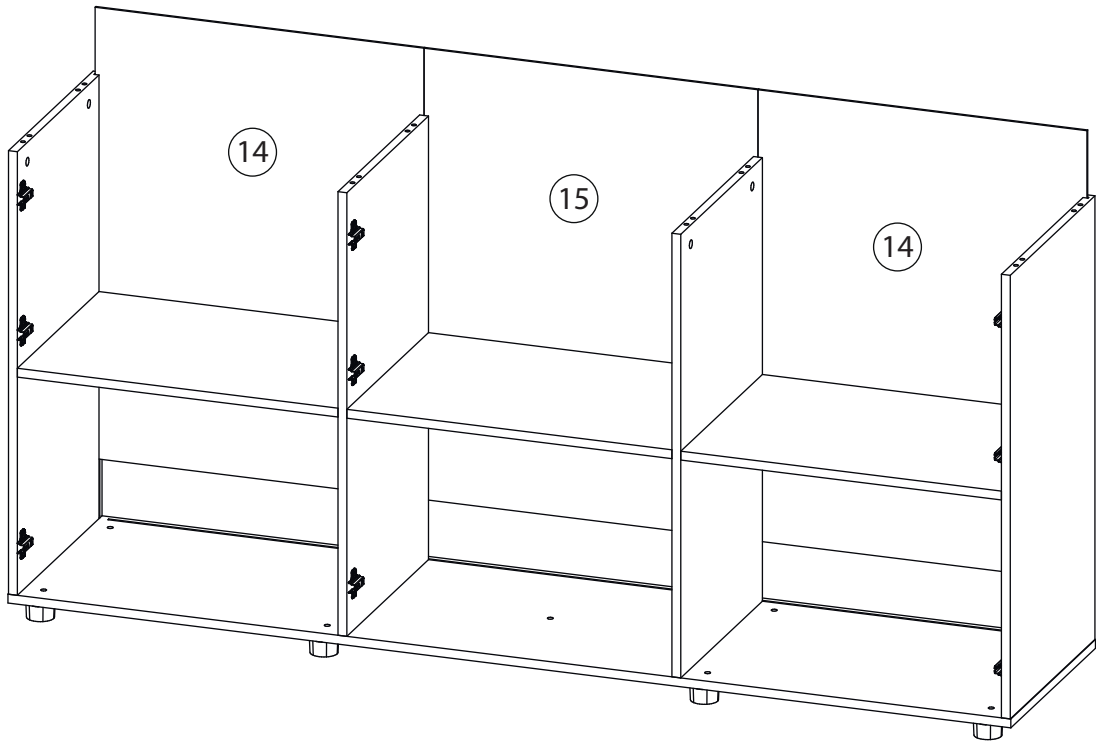

Инструкция по сборке

Венера

Комод - 1

Детали

Поз.	Наименование	Кол-во	Длина	Ширина
1	Крыша	1	1811	420
2	Дно	1	1811	420
3	Бок Л	1	801	420
4	Бок Пр	1	801	420
5	Перегородка	1	801	405
6	Перегородка	1	801	405
7	Полка	1	587	405
8	Полка	2	579	405
9	Фасад Средн	1	829	599
10	Фасад Пр	1	829	599
11	Фасад Л	1	829	599
12	Накладка с саморезами	1	300	847
13	Накладка с саморезами	1	300	436
14	Задняя стенка	1	815	603
15	Задняя стенка	2	815	594

1

2

3

4

5

6

7

8