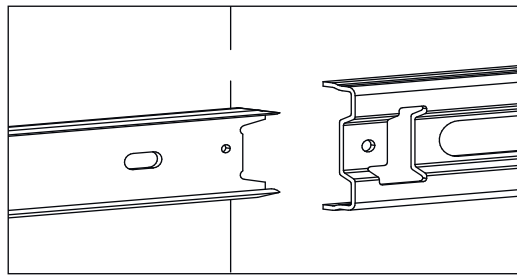

9

Удалить с детали этикетки со штрихкодом при помощи фена.