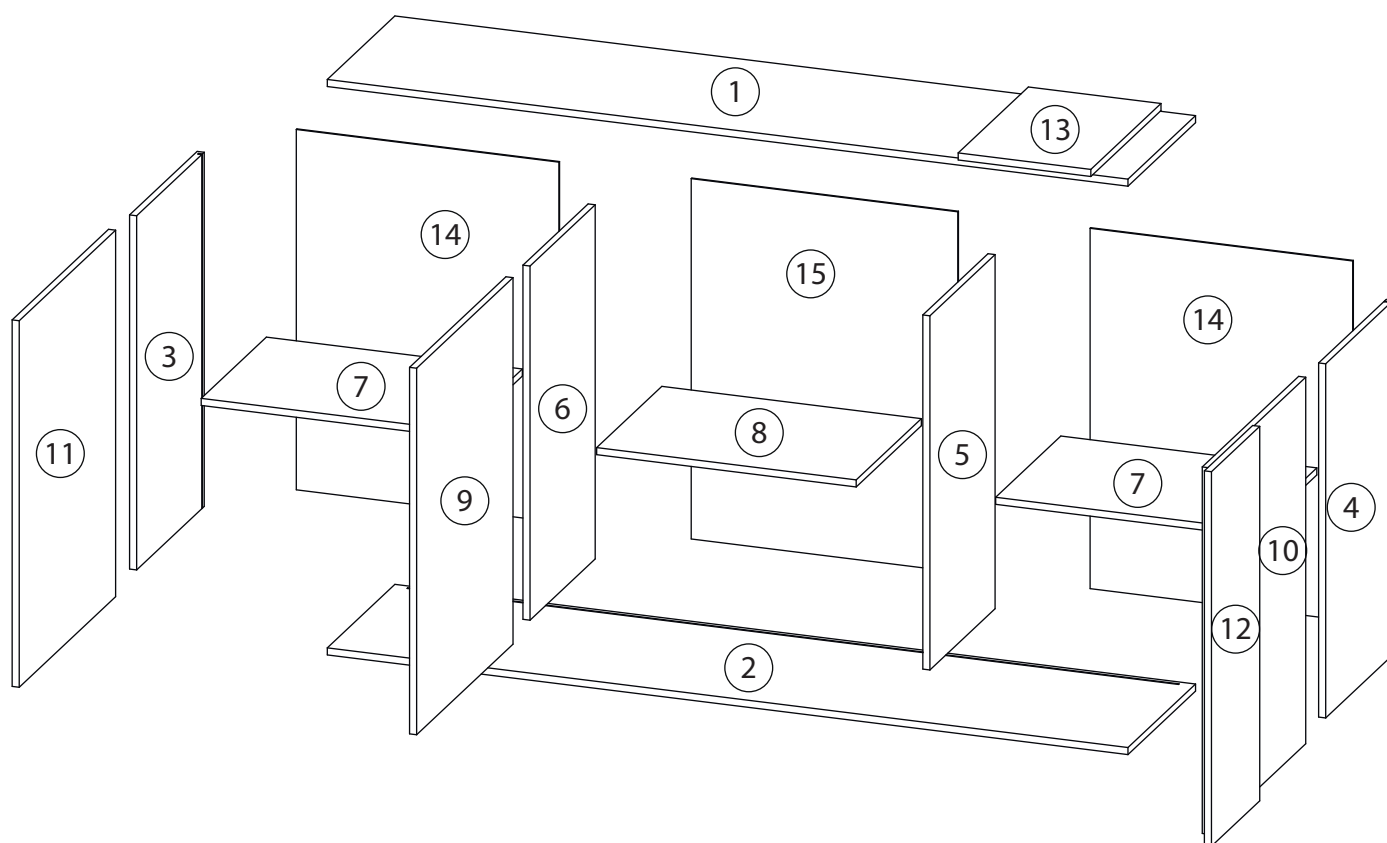

Инструкция по сборке

Венера

Комод - 1

Детали

Поз.	Наименование	Кол-во	Длина	Ширина
1	Крыша	1	1811	420
2	Дно	1	1811	420
3	Бок Л	1	801	420
4	Бок Пр	1	801	420
5	Перегородка	1	801	405
6	Перегородка	1	801	405
7	Полка	1	587	405
8	Полка	2	579	405
9	Фасад Средн	1	829	599
10	Фасад Пр	1	829	599
11	Фасад Л	1	829	599
12	Накладка с саморезами	1	300	847
13	Накладка с саморезами	1	300	436
14	Задняя стенка	1	815	603
15	Задняя стенка	2	815	594

Фурнитура

				
16	17	18	19	20
<u>Заглушка</u> Ø13	<u>Петля</u>	<u>Евровинт 6,3x13</u>	<u>Евровинт 7x50</u>	<u>Эксцентрик</u>
				
21	22	23	24	25
<u>Саморез 3,5x16</u>	<u>Упор-защелка</u> <u>с толкателем</u>	<u>Саморез 3,5x30</u>	<u>Шкант бук</u>	<u>Шток эксцентрика</u>
				
26	27	28		
<u>Стяжка VB35</u>	<u>Винт для стяжки</u> <u>VB35</u>	<u>Опора</u>		