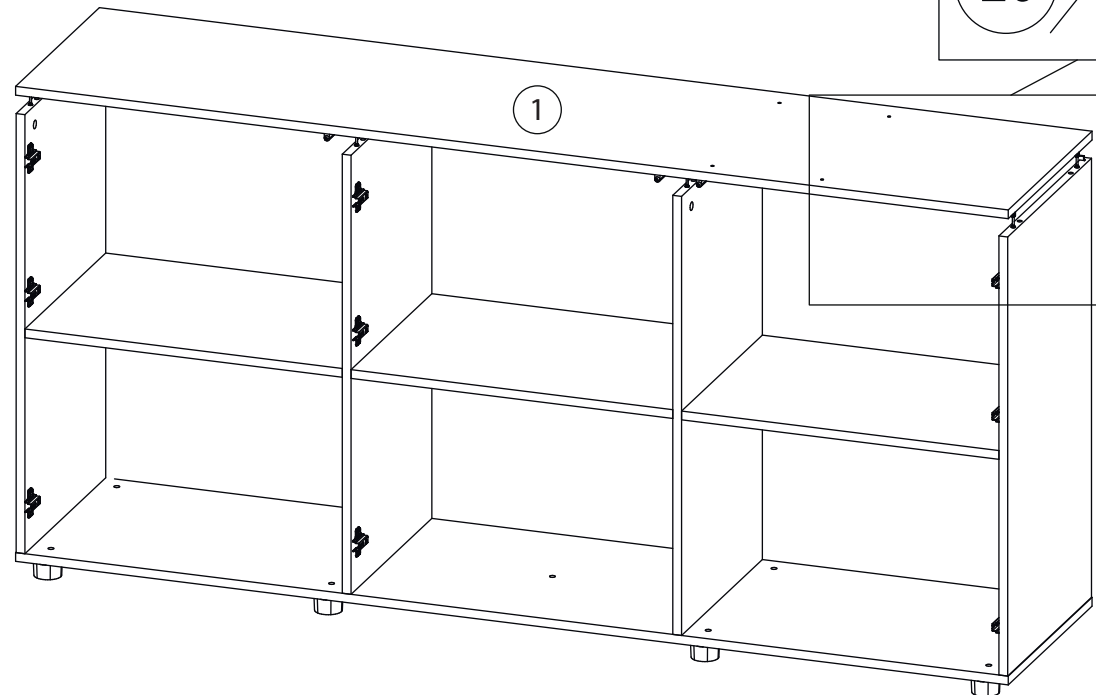

Инструкция по сборке

Венера

Комод - 1

Детали

Поз.	Наименование	Кол-во	Длина	Ширина
1	Крыша	1	1811	420
2	Дно	1	1811	420
3	Бок Л	1	801	420
4	Бок Пр	1	801	420
5	Перегородка	1	801	405
6	Перегородка	1	801	405
7	Полка	1	587	405
8	Полка	2	579	405
9	Фасад Средн	1	829	599
10	Фасад Пр	1	829	599
11	Фасад Л	1	829	599
12	Накладка с саморезами	1	300	847
13	Накладка с саморезами	1	300	436
14	Задняя стенка	1	815	603
15	Задняя стенка	2	815	594

1

2

3

4

5

6

7

8