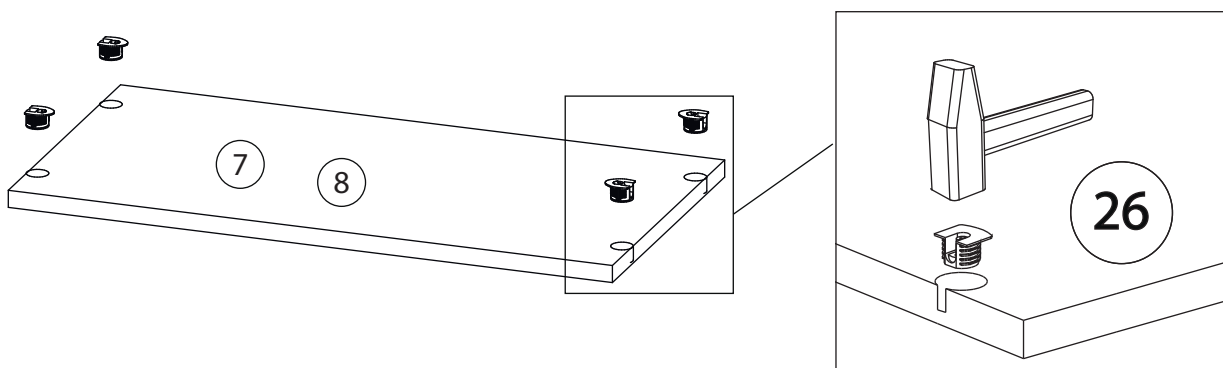

Инструкция по сборке

Венера

Комод - 1

Детали

Поз.	Наименование	Кол-во	Длина	Ширина
1	Крыша	1	1811	420
2	Дно	1	1811	420
3	Бок Л	1	801	420
4	Бок Пр	1	801	420
5	Перегородка	1	801	405
6	Перегородка	1	801	405
7	Полка	1	587	405
8	Полка	2	579	405
9	Фасад Средн	1	829	599
10	Фасад Пр	1	829	599
11	Фасад Л	1	829	599
12	Накладка с саморезами	1	300	847
13	Накладка с саморезами	1	300	436
14	Задняя стенка	1	815	603
15	Задняя стенка	2	815	594

Фурнитура

				
16	17	18	19	20
<u>Заглушка</u> Ø13	<u>Петля</u>	<u>Евровинт 6,3x13</u>	<u>Евровинт 7x50</u>	<u>Эксцентрик</u>
				
21	22	23	24	25
<u>Саморез 3,5x16</u>	<u>Упор-защелка</u> <u>с толкателем</u>	<u>Саморез 3,5x30</u>	<u>Шкант бук</u>	<u>Шток эксцентрика</u>
				
26	27	28		
<u>Стяжка VB35</u>	<u>Винт для стяжки</u> <u>VB35</u>	<u>Опора</u>		

1

2

3

4

5

6

7

8