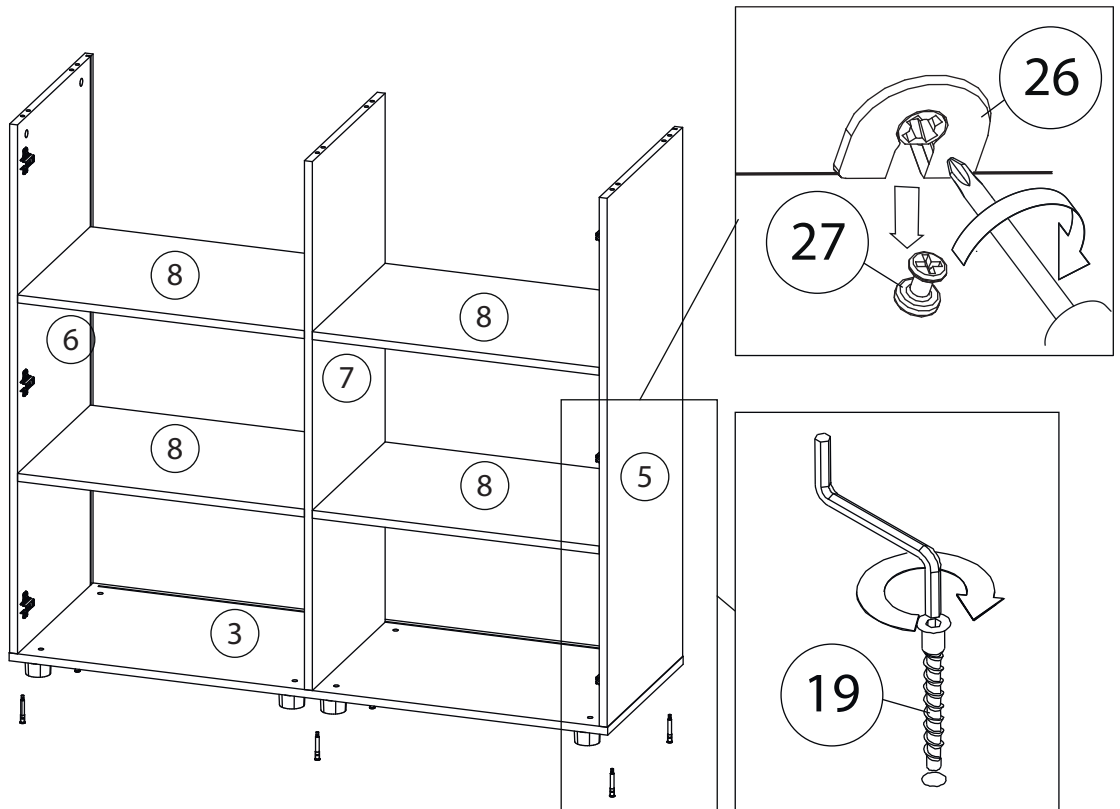

Инструкция по сборке

Венера

Комод - 3

Детали

Поз.	Наименование	Кол-во	Длина	Ширина
1	Фасад Пр	1	1099	601
2	Фасад Л	1	1099	601
3	Дно	1	1212	420
4	Крыша	1	1212	420
5	Бок Пр	1	1071	420
6	Бок Л	1	1071	420
7	Перегородка	1	1071	405
8	Полка	4	581	405
9	Накладка с саморезами	1	300	1117
10	Накладка с саморезами	1	300	436
11	Задняя стенка	2	1085	596

Фурнитура

				
12	13	14	15	16
<u>Заглушка</u> Ø13	<u>Петля</u>	<u>Евровинт 6,3x13</u>	<u>Евровинт 7x50</u>	<u>Эксцентрик</u>
				
17	18	19	20	21
<u>Саморез 3,5x16</u>	<u>Упор-защелка</u> <u>с толкателем</u>	<u>Саморез 3,5x30</u>	<u>Шкант бук</u>	<u>Шток эксцентрика</u>
				
22	23	24		
<u>Стяжка VB35</u>	<u>Винт для стяжки</u> <u>VB35</u>	<u>Опора</u>		

1

2

3

4

5

6

7

8