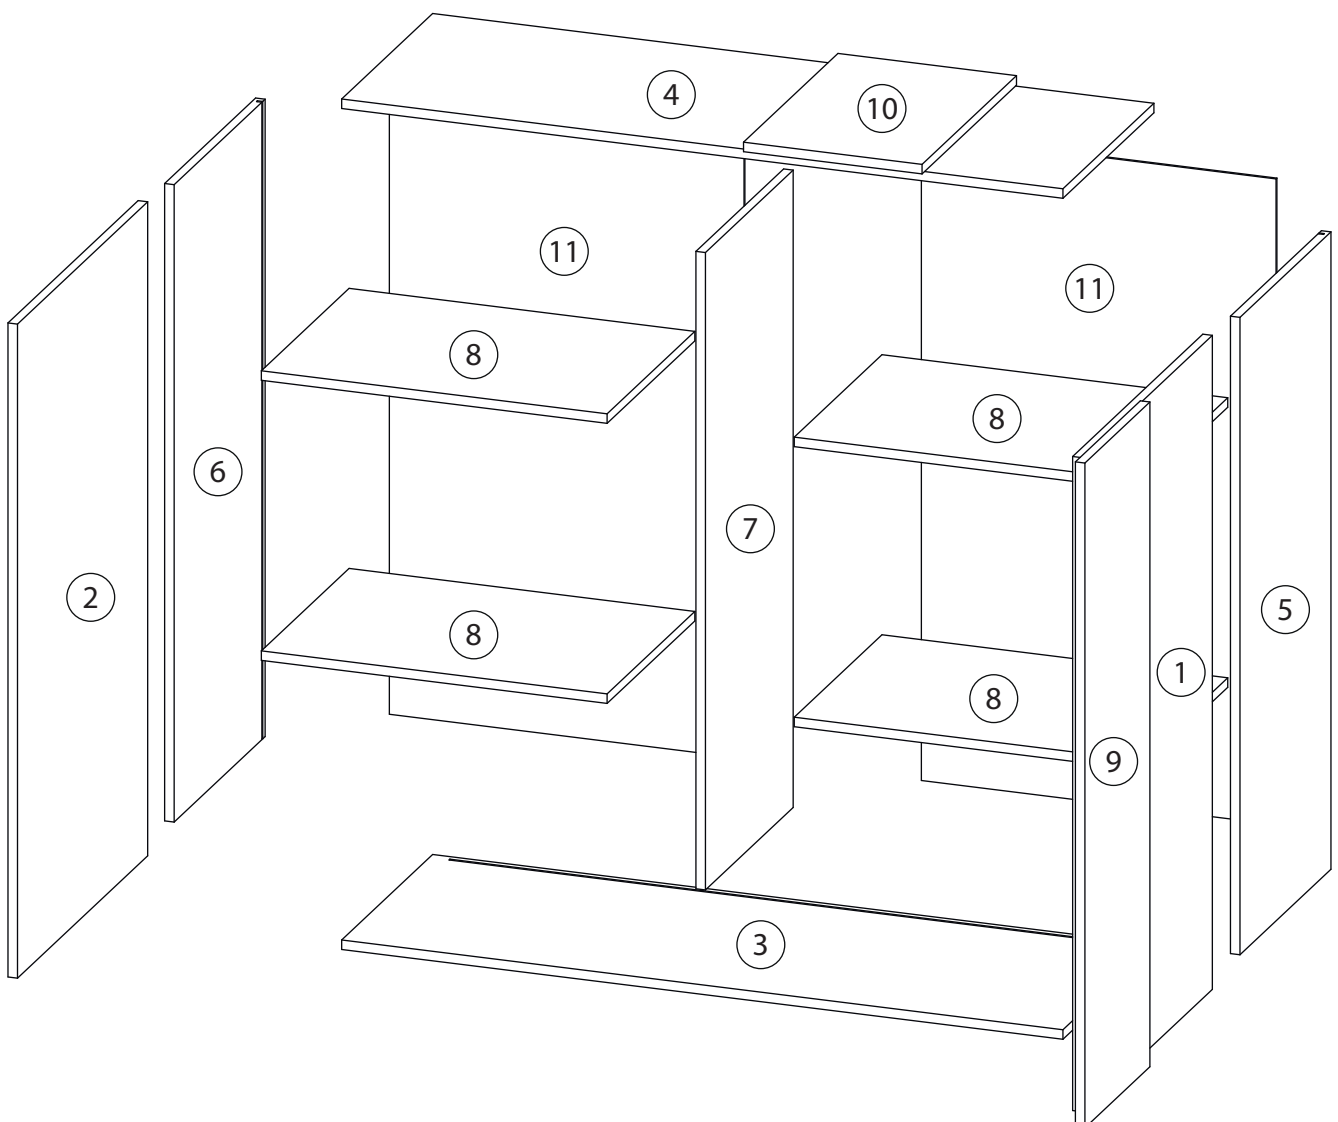

Инструкция по сборке

Венера

Комод - 3

Детали

Поз.	Наименование	Кол-во	Длина	Ширина
1	Фасад Пр	1	1099	601
2	Фасад Л	1	1099	601
3	Дно	1	1212	420
4	Крыша	1	1212	420
5	Бок Пр	1	1071	420
6	Бок Л	1	1071	420
7	Перегородка	1	1071	405
8	Полка	4	581	405
9	Накладка с саморезами	1	300	1117
10	Накладка с саморезами	1	300	436
11	Задняя стенка	2	1085	596

Фурнитура

				
12	13	14	15	16
<u>Заглушка</u> Ø13	<u>Петля</u>	<u>Евровинт 6,3x13</u>	<u>Евровинт 7x50</u>	<u>Эксцентрик</u>
				
17	18	19	20	21
<u>Саморез 3,5x16</u>	<u>Упор-защелка</u> <u>с толкателем</u>	<u>Саморез 3,5x30</u>	<u>Шкант бук</u>	<u>Шток эксцентрика</u>
				
22	23	24		
<u>Стяжка VB35</u>	<u>Винт для стяжки</u> <u>VB35</u>	<u>Опора</u>		

1

2

3

4

5

6

7

8