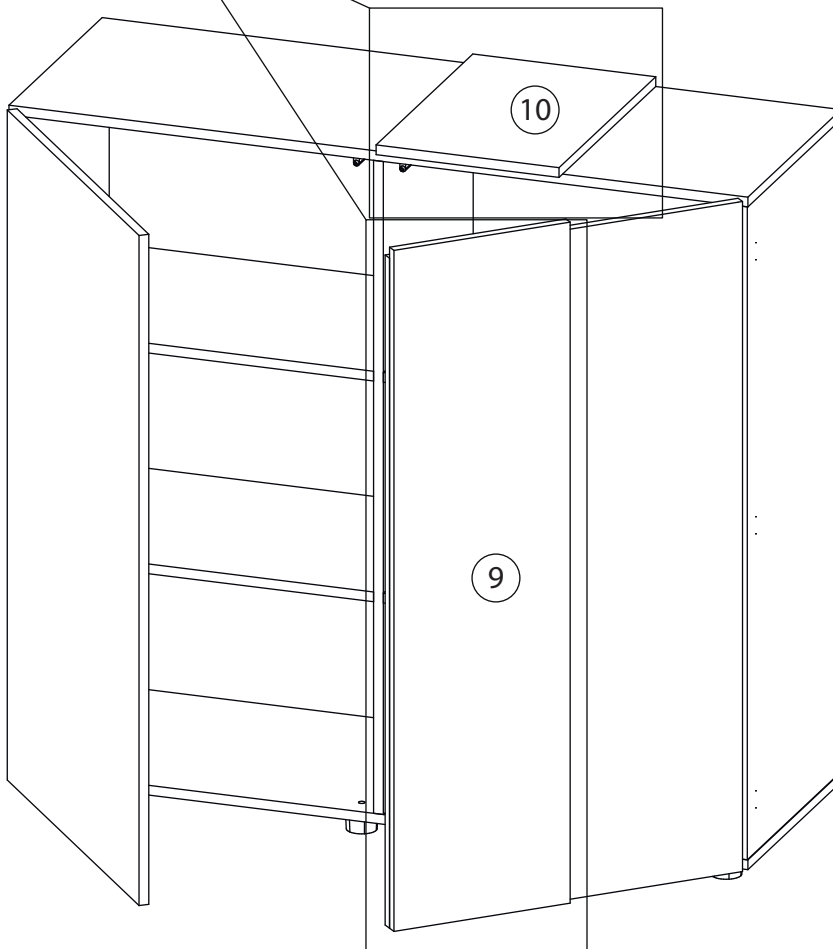

9

Заклеить технические отверстия заглушками.