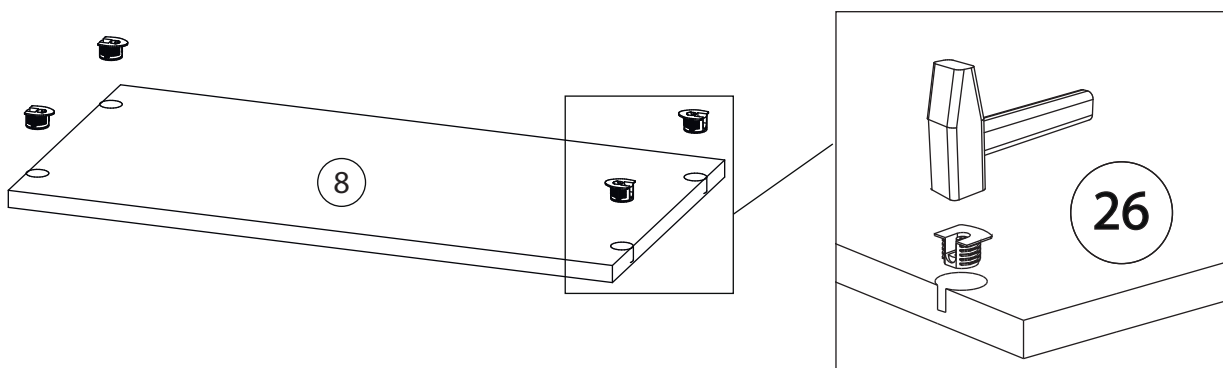

Инструкция по сборке

Венера

Комод - 3

Детали

Поз.	Наименование	Кол-во	Длина	Ширина
1	Фасад Пр	1	1099	601
2	Фасад Л	1	1099	601
3	Дно	1	1212	420
4	Крыша	1	1212	420
5	Бок Пр	1	1071	420
6	Бок Л	1	1071	420
7	Перегородка	1	1071	405
8	Полка	4	581	405
9	Накладка с саморезами	1	300	1117
10	Накладка с саморезами	1	300	436
11	Задняя стенка	2	1085	596

Фурнитура

				
12	13	14	15	16
<u>Заглушка</u> Ø13	<u>Петля</u>	<u>Евровинт 6,3x13</u>	<u>Евровинт 7x50</u>	<u>Эксцентрик</u>
				
17	18	19	20	21
<u>Саморез 3,5x16</u>	<u>Упор-защелка</u> <u>с толкателем</u>	<u>Саморез 3,5x30</u>	<u>Шкант бук</u>	<u>Шток эксцентрика</u>
				
22	23	24		
<u>Стяжка VB35</u>	<u>Винт для стяжки</u> <u>VB35</u>	<u>Опора</u>		

1

2

3

4

5

6

7

8