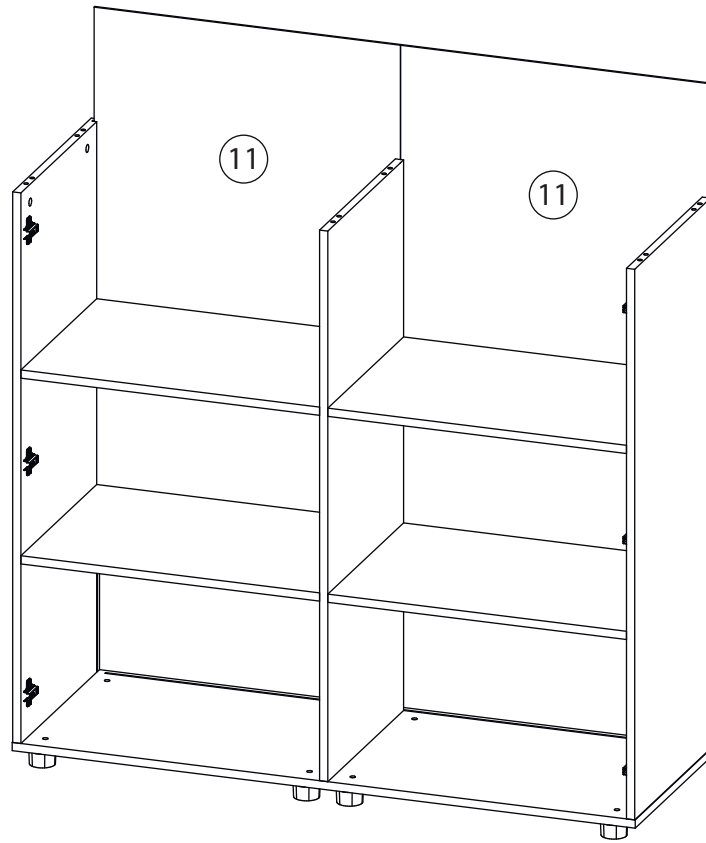

Инструкция по сборке

Венера

Комод - 3

Детали

Поз.	Наименование	Кол-во	Длина	Ширина
1	Фасад Пр	1	1099	601
2	Фасад Л	1	1099	601
3	Дно	1	1212	420
4	Крыша	1	1212	420
5	Бок Пр	1	1071	420
6	Бок Л	1	1071	420
7	Перегородка	1	1071	405
8	Полка	4	581	405
9	Накладка с саморезами	1	300	1117
10	Накладка с саморезами	1	300	436
11	Задняя стенка	2	1085	596

1

2

3

4

5

6

7

8