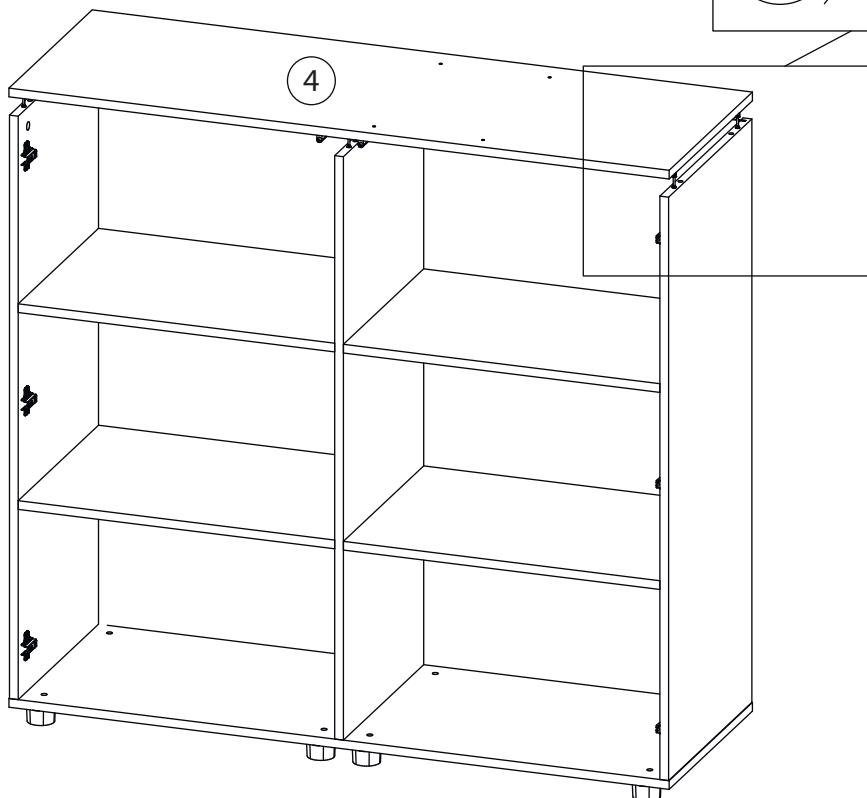

Инструкция по сборке

Венера

Комод - 3

Детали

Поз.	Наименование	Кол-во	Длина	Ширина
1	Фасад Пр	1	1099	601
2	Фасад Л	1	1099	601
3	Дно	1	1212	420
4	Крыша	1	1212	420
5	Бок Пр	1	1071	420
6	Бок Л	1	1071	420
7	Перегородка	1	1071	405
8	Полка	4	581	405
9	Накладка с саморезами	1	300	1117
10	Накладка с саморезами	1	300	436
11	Задняя стенка	2	1085	596

1

2

3

4

5

6

7

8