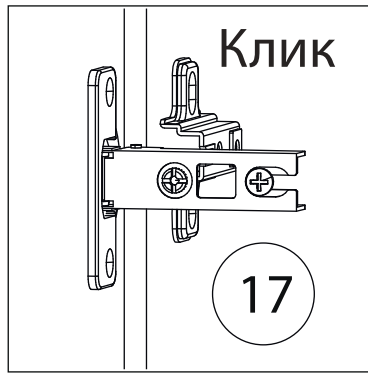

9

Заклеить технические отверстия заглушками.