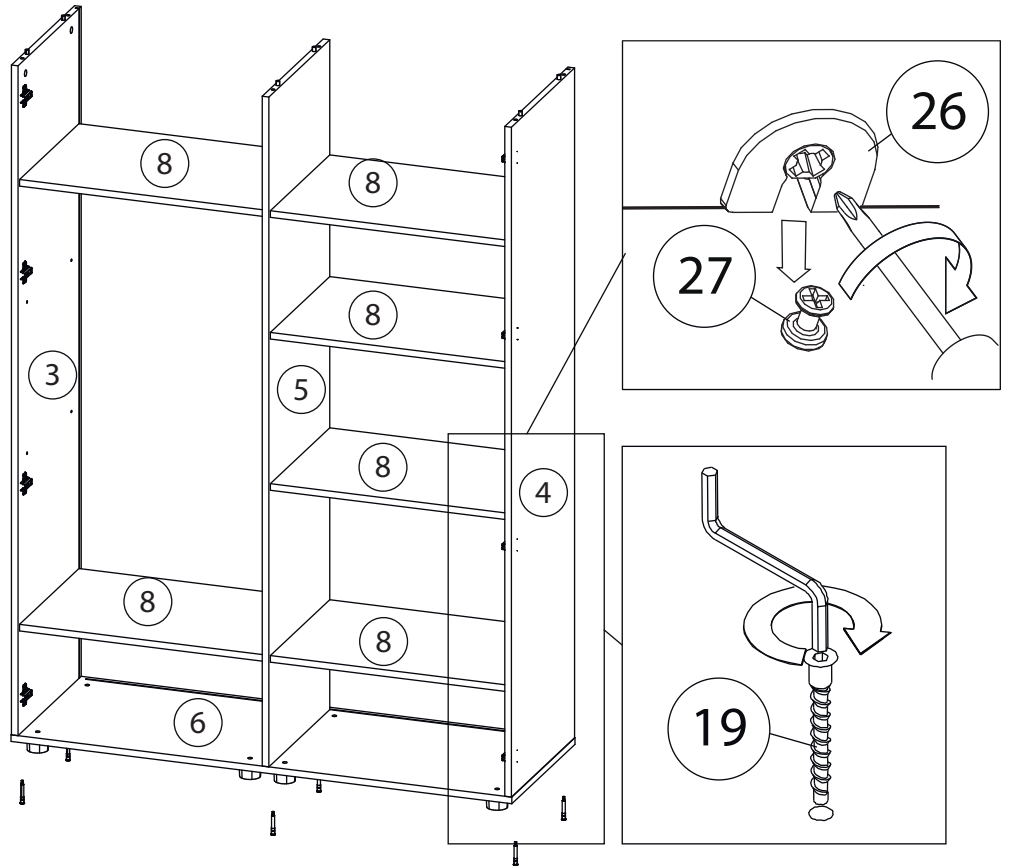

Инструкция по сборке

Венера

Комод - 4

Детали

Поз.	Наименование	Кол-во	Длина	Ширина
1	Фасад Пр	1	1649	601
2	Фасад Л	1	1649	601
3	Бок Л	1	1621	420
4	Бок Пр	1	1621	420
5	Перегородка	1	1621	405
6	Дно	1	1212	420
7	Крыша	1	1212	420
8	Полка	6	591	395
10	Накладка с саморезами	1	300	1667
11	Накладка с саморезами	1	300	436
12	Задняя стенка	2	1635	606
14	Стекло на держателях	1	990	274
15	Полка	2	589	393

Фурнитура

				
16	17	18	19	20
<u>Заглушка</u> Ø13	<u>Петля</u>	<u>Евровинт 6,3x13</u>	<u>Евровинт 7x50</u>	<u>Эксцентрик</u>
				
21	22	23	24	25
<u>Саморез 3,5x16</u>	<u>Упор-защелка</u> <u>с толкателем</u>	<u>Саморез 3,5x30</u>	<u>Шкант бук</u>	<u>Шток эксцентрика</u>
				
26	27	28		
<u>Стяжка VB35</u>	<u>Винт для стяжки</u> <u>VB35</u>	<u>Опора</u>		

1

2

3

4

5

6

7

8