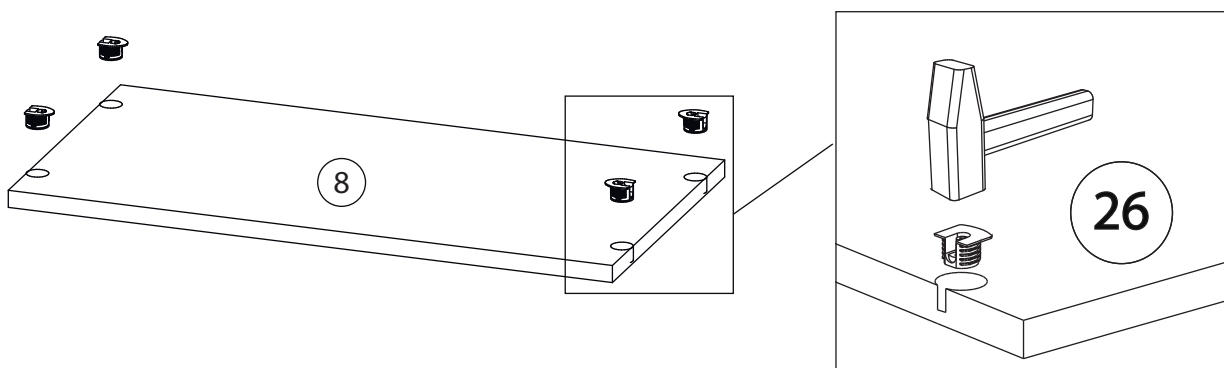

Инструкция по сборке

Венера

Комод - 4

Детали

Поз.	Наименование	Кол-во	Длина	Ширина
1	Фасад Пр	1	1649	601
2	Фасад Л	1	1649	601
3	Бок Л	1	1621	420
4	Бок Пр	1	1621	420
5	Перегородка	1	1621	405
6	Дно	1	1212	420
7	Крыша	1	1212	420
8	Полка	6	591	395
10	Накладка с саморезами	1	300	1667
11	Накладка с саморезами	1	300	436
12	Задняя стенка	2	1635	606
14	Стекло на держателях	1	990	274
15	Полка	2	589	393

Фурнитура

				
16	17	18	19	20
<u>Заглушка</u> Ø13	<u>Петля</u>	<u>Евровинт 6,3x13</u>	<u>Евровинт 7x50</u>	<u>Эксцентрик</u>
				
21	22	23	24	25
<u>Саморез 3,5x16</u>	<u>Упор-защелка</u> <u>с толкателем</u>	<u>Саморез 3,5x30</u>	<u>Шкант бук</u>	<u>Шток эксцентрика</u>
				
26	27	28		
<u>Стяжка VB35</u>	<u>Винт для стяжки</u> <u>VB35</u>	<u>Опора</u>		

1

2

3

4

5

6

7

8