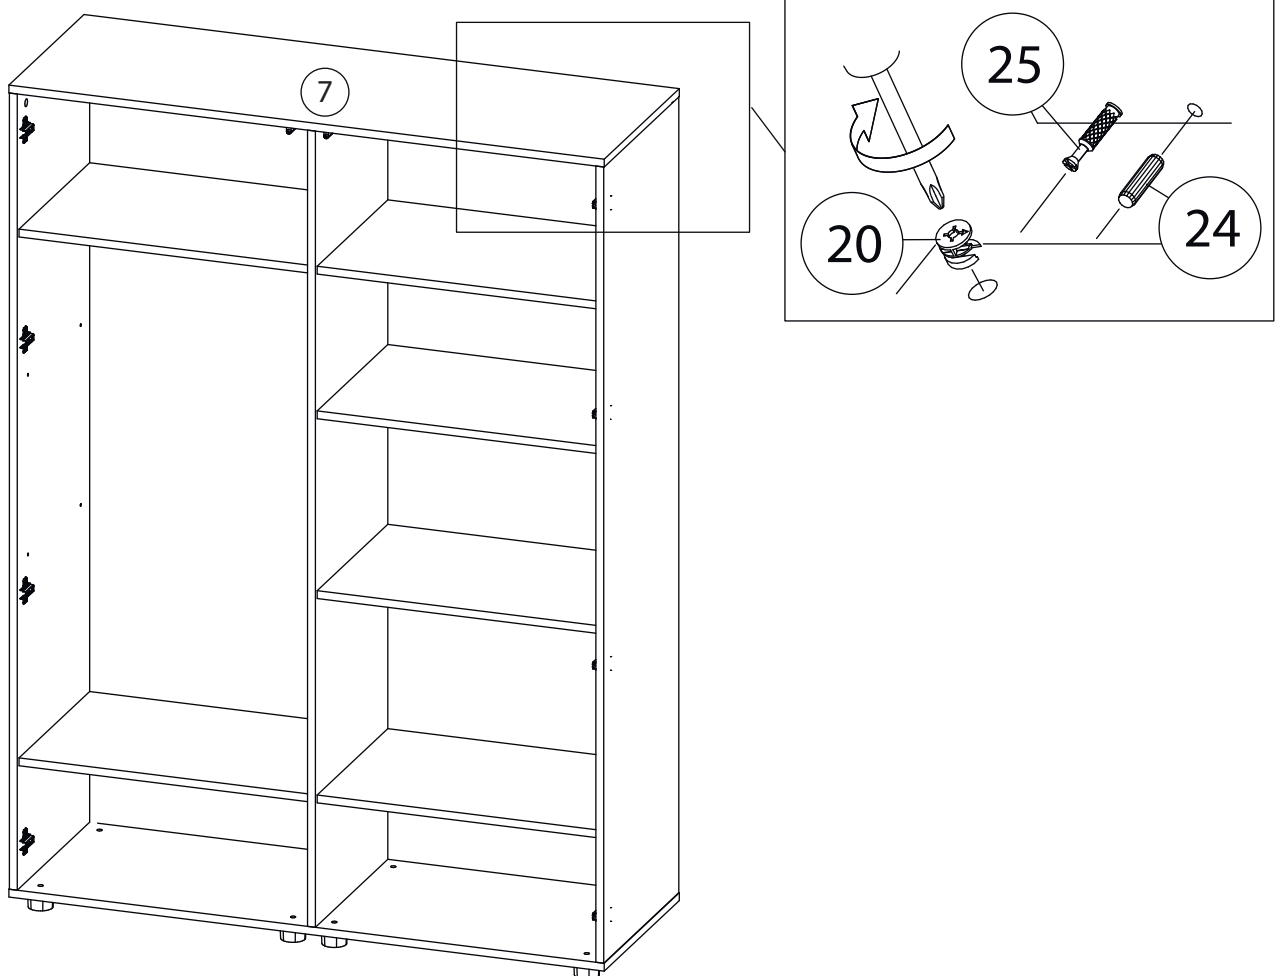

Инструкция по сборке

Венера

Комод - 4

Детали

Поз.	Наименование	Кол-во	Длина	Ширина
1	Фасад Пр	1	1649	601
2	Фасад Л	1	1649	601
3	Бок Л	1	1621	420
4	Бок Пр	1	1621	420
5	Перегородка	1	1621	405
6	Дно	1	1212	420
7	Крыша	1	1212	420
8	Полка	6	591	395
10	Накладка с саморезами	1	300	1667
11	Накладка с саморезами	1	300	436
12	Задняя стенка	2	1635	606
14	Стекло на держателях	1	990	274
15	Полка	2	589	393

Фурнитура

				
16	17	18	19	20
<u>Заглушка</u> Ø13	<u>Петля</u>	<u>Евровинт 6,3x13</u>	<u>Евровинт 7x50</u>	<u>Эксцентрик</u>
				
21	22	23	24	25
<u>Саморез 3,5x16</u>	<u>Упор-защелка</u> <u>с толкателем</u>	<u>Саморез 3,5x30</u>	<u>Шкант бук</u>	<u>Шток эксцентрика</u>
				
26	27	28		
<u>Стяжка VB35</u>	<u>Винт для стяжки</u> <u>VB35</u>	<u>Опора</u>		

1

2

3

4

5

6

7

8