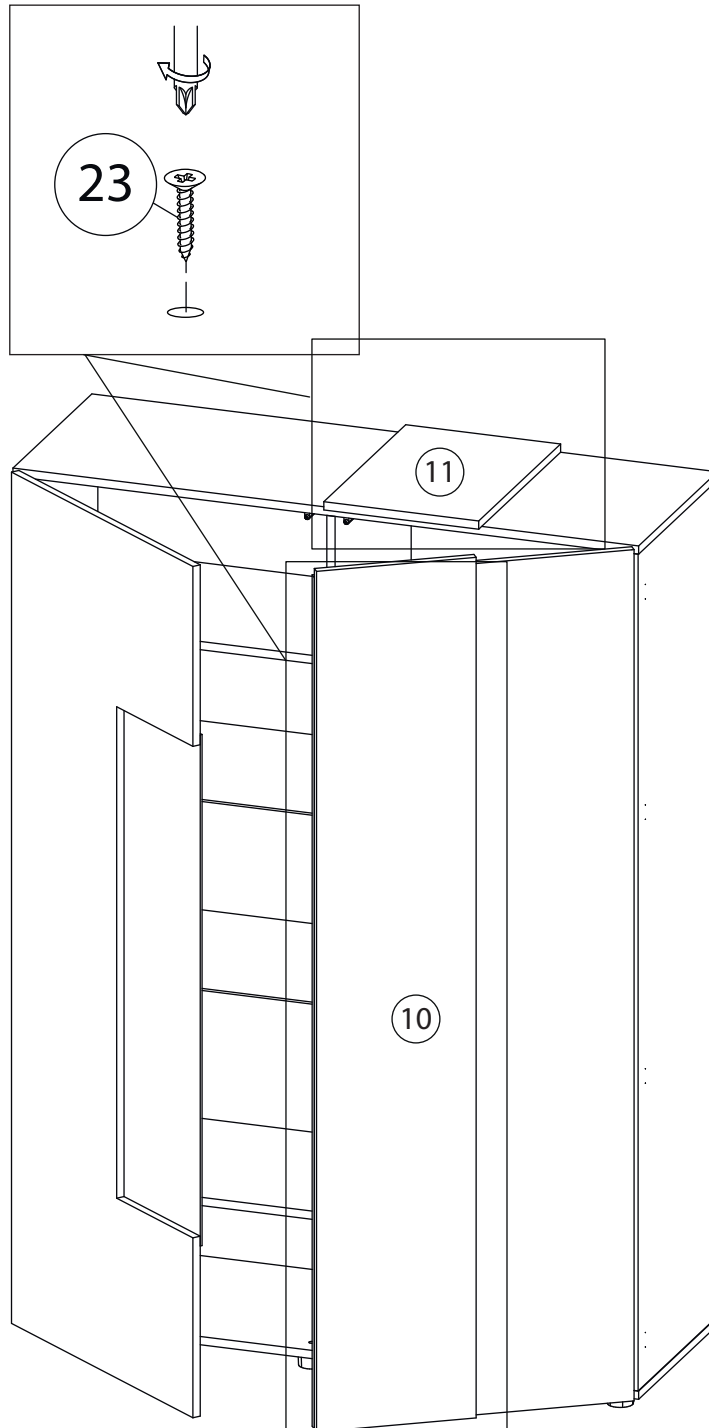

9

Заклеить технические отверстия заглушками.