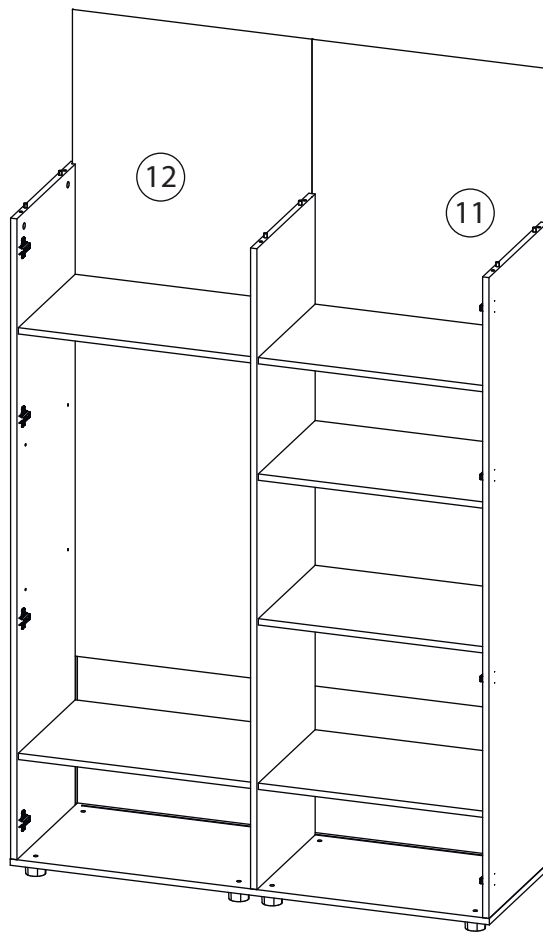

Инструкция по сборке

Венера

Комод - 4

Детали

Поз.	Наименование	Кол-во	Длина	Ширина
1	Фасад Пр	1	1649	601
2	Фасад Л	1	1649	601
3	Бок Л	1	1621	420
4	Бок Пр	1	1621	420
5	Перегородка	1	1621	405
6	Дно	1	1212	420
7	Крыша	1	1212	420
8	Полка	6	591	395
10	Накладка с саморезами	1	300	1667
11	Накладка с саморезами	1	300	436
12	Задняя стенка	2	1635	606
14	Стекло на держателях	1	990	274
15	Полка	2	589	393

Фурнитура

				
16	17	18	19	20
<u>Заглушка</u> Ø13	<u>Петля</u>	<u>Евровинт 6,3x13</u>	<u>Евровинт 7x50</u>	<u>Эксцентрик</u>
				
21	22	23	24	25
<u>Саморез 3,5x16</u>	<u>Упор-защелка</u> <u>с толкателем</u>	<u>Саморез 3,5x30</u>	<u>Шкант бук</u>	<u>Шток эксцентрика</u>
				
26	27	28		
<u>Стяжка VB35</u>	<u>Винт для стяжки</u> <u>VB35</u>	<u>Опора</u>		

1

2

3

4

5

6

7

8