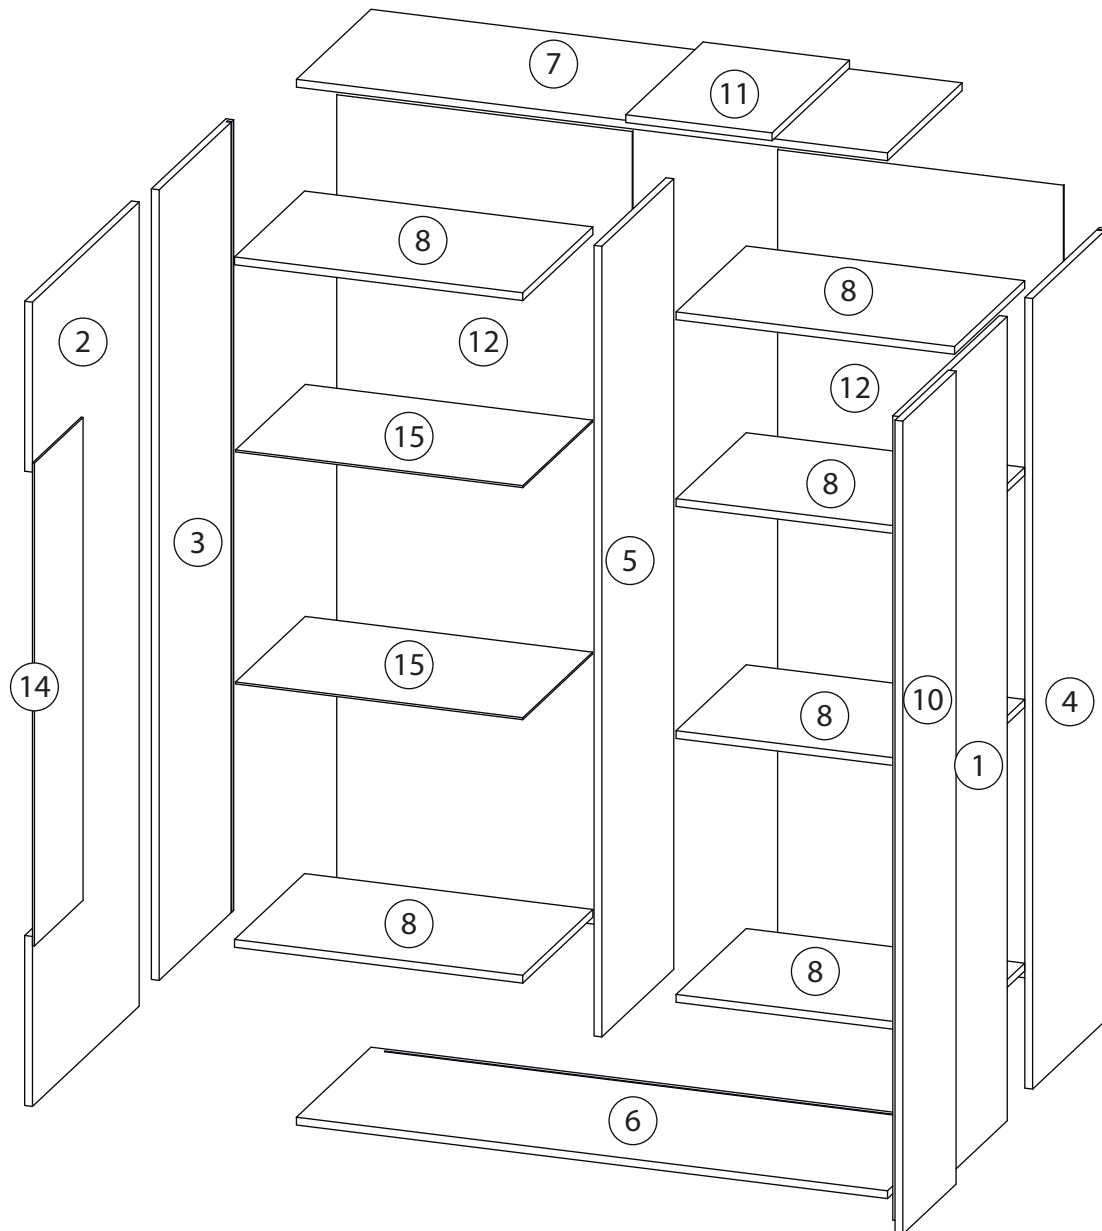

Инструкция по сборке

Венера

Комод - 4

Детали

Поз.	Наименование	Кол-во	Длина	Ширина
1	Фасад Пр	1	1649	601
2	Фасад Л	1	1649	601
3	Бок Л	1	1621	420
4	Бок Пр	1	1621	420
5	Перегородка	1	1621	405
6	Дно	1	1212	420
7	Крыша	1	1212	420
8	Полка	6	591	395
10	Накладка с саморезами	1	300	1667
11	Накладка с саморезами	1	300	436
12	Задняя стенка	2	1635	606
14	Стекло на держателях	1	990	274
15	Полка	2	589	393

Фурнитура

				
16	17	18	19	20
<u>Заглушка</u> Ø13	<u>Петля</u>	<u>Евровинт 6,3x13</u>	<u>Евровинт 7x50</u>	<u>Эксцентрик</u>
				
21	22	23	24	25
<u>Саморез 3,5x16</u>	<u>Упор-защелка</u> <u>с толкателем</u>	<u>Саморез 3,5x30</u>	<u>Шкант бук</u>	<u>Шток эксцентрика</u>
				
26	27	28		
<u>Стяжка VB35</u>	<u>Винт для стяжки</u> <u>VB35</u>	<u>Опора</u>		

1

2

3

4

5

6

7

8