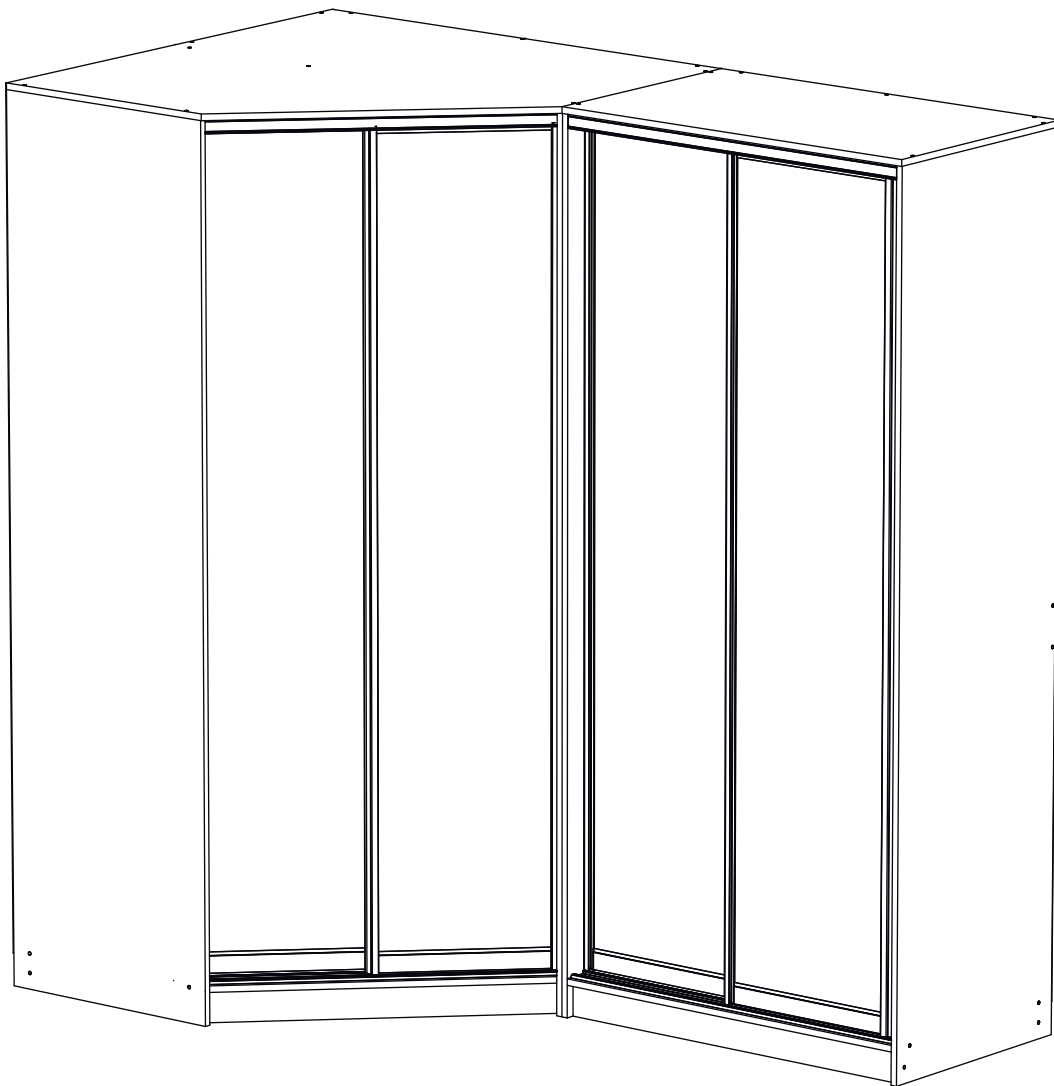

16

Заклеить технические отверстия заглушками.