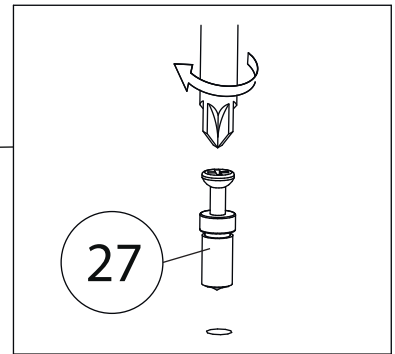

Инструкция по сборке

Ромео

Шкаф угловой - 7

Детали

Поз.	Наименование	Кол-во	Длина	Ширина	Поз.	Наименование	Кол-во	Длина	Ширина
1	Бок правый	1	2184	600	11	Полка	3	966	530
2	Бок правый	1	2184	600	12	Горизонтальная1	1	968	490
3	Бок левый	1	2184	600	13	ребро жёсткости	1	368	968
4	Бок левый	1	2088	600	14	ребро жёсткости	1	968	200
5	Щит передний	1	2088	568	15	Вертикальная1	1	2088	70
6	Крыша	1	1000	600	16	Цоколь	2	1006	80
7	Крыша	1	1000	600	17	Цоколь	2	968	80
8	Дно	1	984	600	19	Задняя стенка ЛХДФ	2	2120	496
9	Дно	1	968	600	20	Задняя стенка ЛХДФ	2	1736	496
10	Горизонтальная1	1	968	530					

Детали

Фурнитура

 21	 22	 23	 24	 25
<u>Заглушка</u> $\varnothing 13$	<u>Гвоздь 1,6x25</u>	<u>Штангодержатель</u>	<u>Евровинт 7x50</u>	<u>Штанга</u>
 26	 27	 28	 29	 30
<u>Саморез 3,5x16</u>	<u>Винт для стяжки</u> <u>VB35</u>	<u>Стяжка VB35</u>	<u>Полкодержатель</u>	<u>Шкант бук</u>
 31	 32	 33		
<u>Шток эксцентрика</u>	<u>Эксцентрик</u>	<u>Профиль для ДВП</u>		

1

Бок левый (4)
собирается аналогично

2

3

4

5

6

7