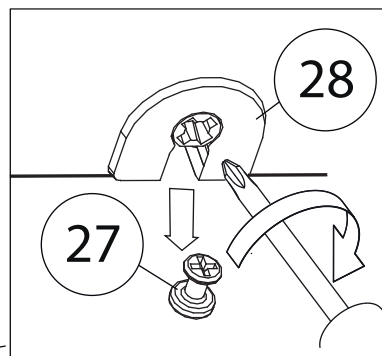

Инструкция по сборке

Ромео

Шкаф угловой - 7

Детали

Поз.	Наименование	Кол-во	Длина	Ширина	Поз.	Наименование	Кол-во	Длина	Ширина
1	Бок правый	1	2184	600	11	Полка	3	966	530
2	Бок правый	1	2184	600	12	Горизонтальная1	1	968	490
3	Бок левый	1	2184	600	13	ребро жёсткости	1	368	968
4	Бок левый	1	2088	600	14	ребро жёсткости	1	968	200
5	Щит передний	1	2088	568	15	Вертикальная1	1	2088	70
6	Крыша	1	1000	600	16	Цоколь	2	1006	80
7	Крыша	1	1000	600	17	Цоколь	2	968	80
8	Дно	1	984	600	19	Задняя стенка ЛХДФ	2	2120	496
9	Дно	1	968	600	20	Задняя стенка ЛХДФ	2	1736	496
10	Горизонтальная1	1	968	530					

1

Бок левый (4)
собирается аналогично

2

3

4

5

6

7

8

9

10

Бок левый (3)
собирается аналогично

11

12

13

14