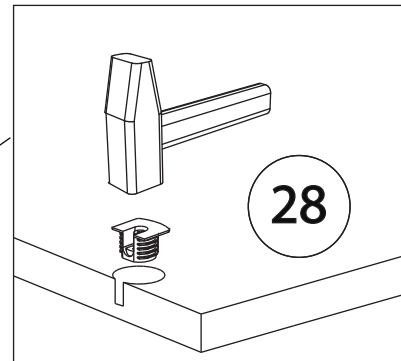

Инструкция по сборке

Ромео

Шкаф угловой - 7

Детали

Поз.	Наименование	Кол-во	Длина	Ширина	Поз.	Наименование	Кол-во	Длина	Ширина
1	Бок правый	1	2184	600	11	Полка	3	966	530
2	Бок правый	1	2184	600	12	Горизонтальная1	1	968	490
3	Бок левый	1	2184	600	13	ребро жёсткости	1	368	968
4	Бок левый	1	2088	600	14	ребро жёсткости	1	968	200
5	Щит передний	1	2088	568	15	Вертикальная1	1	2088	70
6	Крыша	1	1000	600	16	Цоколь	2	1006	80
7	Крыша	1	1000	600	17	Цоколь	2	968	80
8	Дно	1	984	600	19	Задняя стенка ЛХДФ	2	2120	496
9	Дно	1	968	600	20	Задняя стенка ЛХДФ	2	1736	496
10	Горизонтальная1	1	968	530					

8

9

10

Бок левый (3)
собирается аналогично

11

12

13

14