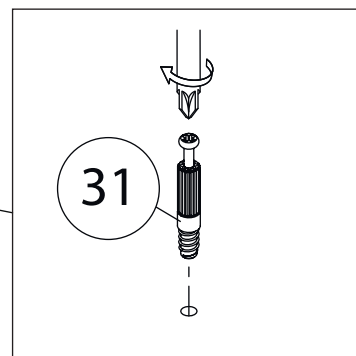

1

Бок левый (4)
собирается аналогично

2

3