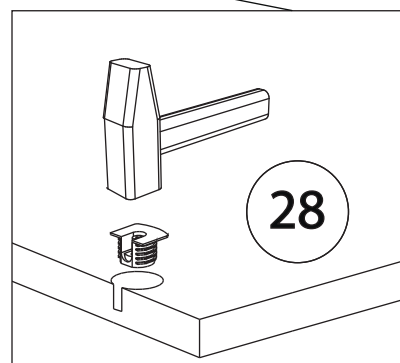

Инструкция по сборке

Ромео

Шкаф угловой - 7

Детали

Поз.	Наименование	Кол-во	Длина	Ширина	Поз.	Наименование	Кол-во	Длина	Ширина
1	Бок правый	1	2184	600	11	Полка	3	966	530
2	Бок правый	1	2184	600	12	Горизонтальная1	1	968	490
3	Бок левый	1	2184	600	13	ребро жёсткости	1	368	968
4	Бок левый	1	2088	600	14	ребро жёсткости	1	968	200
5	Щит передний	1	2088	568	15	Вертикальная1	1	2088	70
6	Крыша	1	1000	600	16	Цоколь	2	1006	80
7	Крыша	1	1000	600	17	Цоколь	2	968	80
8	Дно	1	984	600	19	Задняя стенка ЛХДФ	2	2120	496
9	Дно	1	968	600	20	Задняя стенка ЛХДФ	2	1736	496
10	Горизонтальная1	1	968	530					

1

Бок левый (4)
собирается аналогично

2

3

4

5

6

7