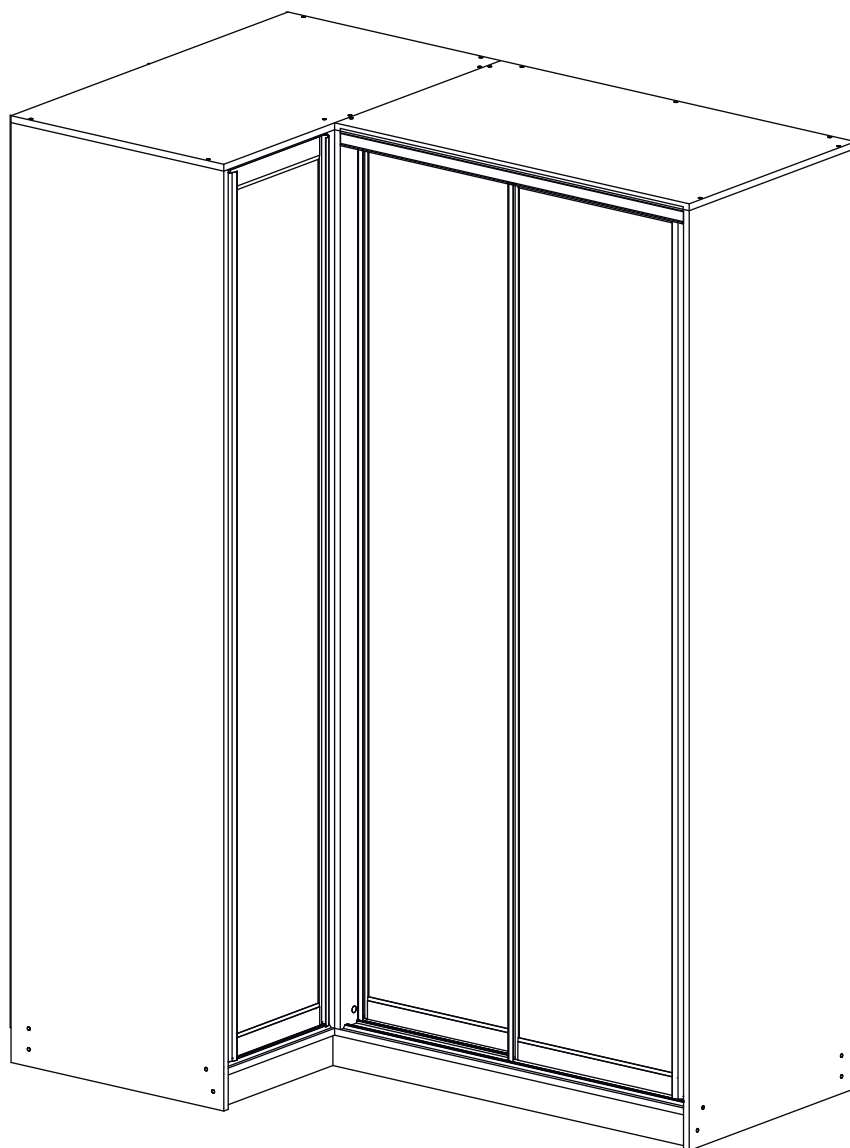

Инструкция по сборке

Ромео

Шкаф угловой - 7

Детали

Поз.	Наименование	Кол-во	Длина	Ширина	Поз.	Наименование	Кол-во	Длина	Ширина
1	Бок правый	1	2184	600	11	Полка	3	966	530
2	Бок правый	1	2184	600	12	Горизонтальная1	1	968	490
3	Бок левый	1	2184	600	13	ребро жёсткости	1	368	968
4	Бок левый	1	2088	600	14	ребро жёсткости	1	968	200
5	Щит передний	1	2088	568	15	Вертикальная1	1	2088	70
6	Крыша	1	1000	600	16	Цоколь	2	1006	80
7	Крыша	1	1000	600	17	Цоколь	2	968	80
8	Дно	1	984	600	19	Задняя стенка ЛХДФ	2	2120	496
9	Дно	1	968	600	20	Задняя стенка ЛХДФ	2	1736	496
10	Горизонтальная1	1	968	530					

Детали

Фурнитура

 21	 22	 23	 24	 25
<u>Заглушка</u> $\varnothing 13$	<u>Гвоздь 1,6x25</u>	<u>Штангодержатель</u>	<u>Евровинт 7x50</u>	<u>Штанга</u>
 26	 27	 28	 29	 30
<u>Саморез 3,5x16</u>	<u>Винт для стяжки</u> <u>VB35</u>	<u>Стяжка VB35</u>	<u>Полкодержатель</u>	<u>Шкант бук</u>
 31	 32	 33		
<u>Шток эксцентрика</u>	<u>Эксцентрик</u>	<u>Профиль для ДВП</u>		

1

Бок левый (4)
собирается аналогично

2

3

4

5

6

7

8

9

10

Бок левый (3)
собирается аналогично

11

12

13

14