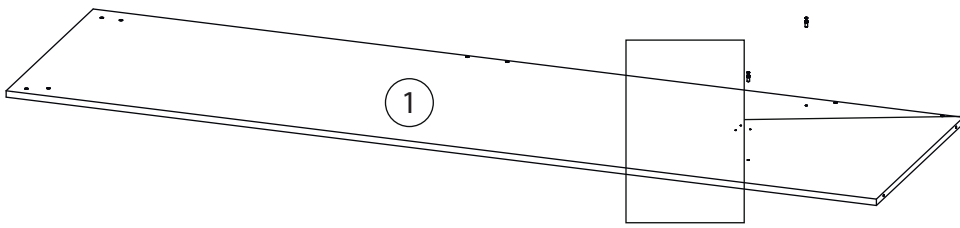

10

Бок левый (3)
собирается аналогично