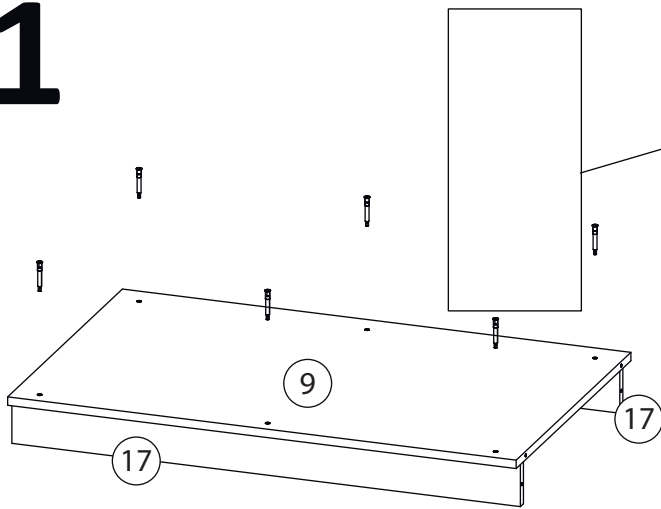

Инструкция по сборке

Ромео

Шкаф угловой - 7

Детали

Поз.	Наименование	Кол-во	Длина	Ширина	Поз.	Наименование	Кол-во	Длина	Ширина
1	Бок правый	1	2184	600	11	Полка	3	966	530
2	Бок правый	1	2184	600	12	Горизонтальная1	1	968	490
3	Бок левый	1	2184	600	13	ребро жёсткости	1	368	968
4	Бок левый	1	2088	600	14	ребро жёсткости	1	968	200
5	Щит передний	1	2088	568	15	Вертикальная1	1	2088	70
6	Крыша	1	1000	600	16	Цоколь	2	1006	80
7	Крыша	1	1000	600	17	Цоколь	2	968	80
8	Дно	1	984	600	19	Задняя стенка ЛХДФ	2	2120	496
9	Дно	1	968	600	20	Задняя стенка ЛХДФ	2	1736	496
10	Горизонтальная1	1	968	530					

8

9

10

Бок левый (3)
собирается аналогично

11

12

13

14