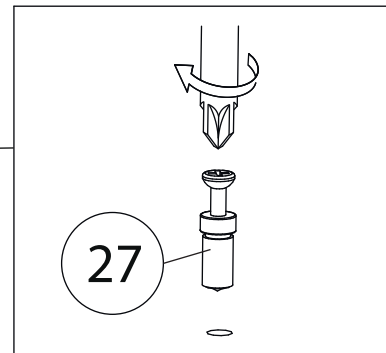

1

Бок левый (4)
собирается аналогично

2

3