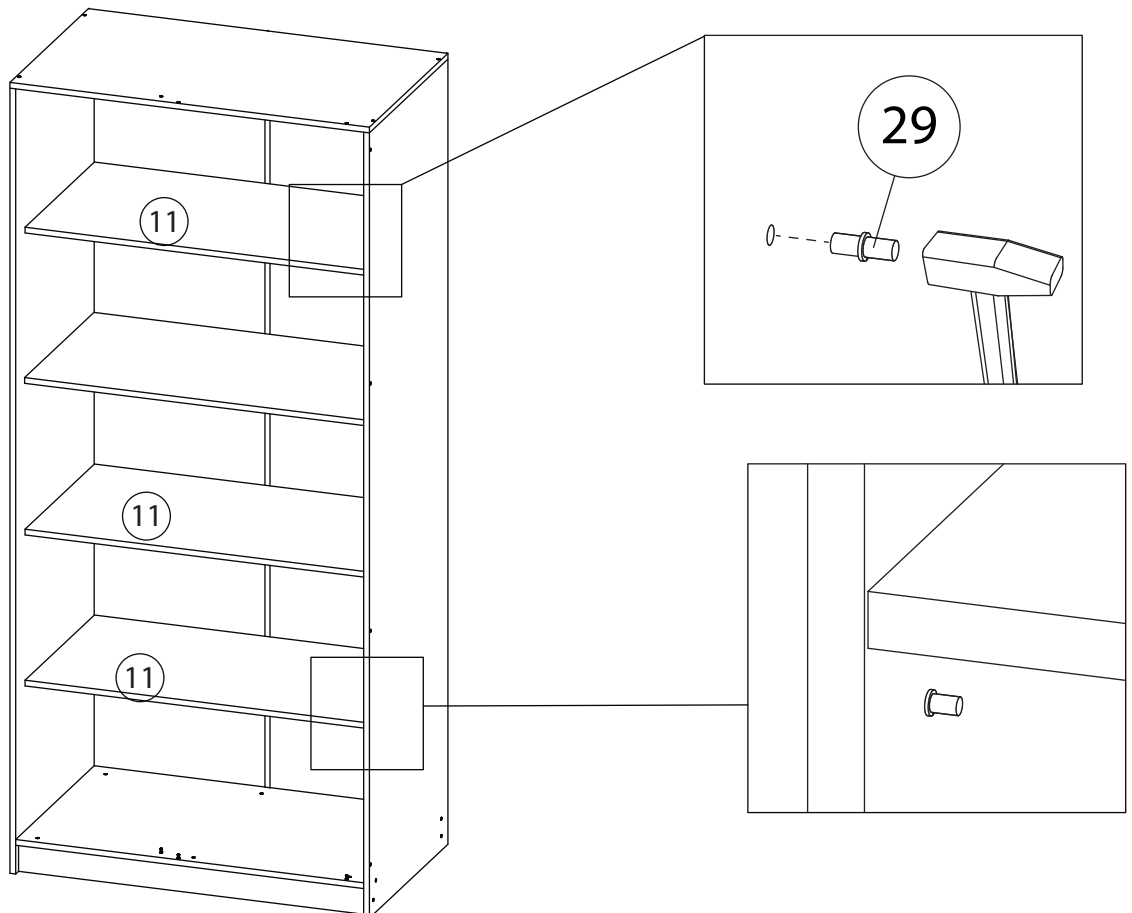

Инструкция по сборке

Ромео

Шкаф угловой - 7

Детали

Поз.	Наименование	Кол-во	Длина	Ширина	Поз.	Наименование	Кол-во	Длина	Ширина
1	Бок правый	1	2184	600	11	Полка	3	966	530
2	Бок правый	1	2184	600	12	Горизонтальная1	1	968	490
3	Бок левый	1	2184	600	13	ребро жёсткости	1	368	968
4	Бок левый	1	2088	600	14	ребро жёсткости	1	968	200
5	Щит передний	1	2088	568	15	Вертикальная1	1	2088	70
6	Крыша	1	1000	600	16	Цоколь	2	1006	80
7	Крыша	1	1000	600	17	Цоколь	2	968	80
8	Дно	1	984	600	19	Задняя стенка ЛХДФ	2	2120	496
9	Дно	1	968	600	20	Задняя стенка ЛХДФ	2	1736	496
10	Горизонтальная1	1	968	530					

1

Бок левый (4)
собирается аналогично

2

3

4

5

6

7

8

9

10

Бок левый (3)
собирается аналогично

11

12

13

14