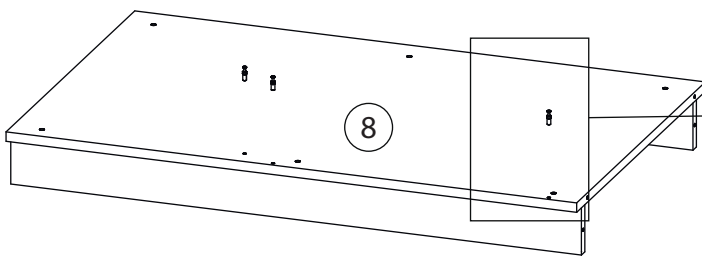

Инструкция по сборке

Ромео

Шкаф угловой - 7

Детали

Поз.	Наименование	Кол-во	Длина	Ширина	Поз.	Наименование	Кол-во	Длина	Ширина
1	Бок правый	1	2184	600	11	Полка	3	966	530
2	Бок правый	1	2184	600	12	Горизонтальная1	1	968	490
3	Бок левый	1	2184	600	13	ребро жёсткости	1	368	968
4	Бок левый	1	2088	600	14	ребро жёсткости	1	968	200
5	Щит передний	1	2088	568	15	Вертикальная1	1	2088	70
6	Крыша	1	1000	600	16	Цоколь	2	1006	80
7	Крыша	1	1000	600	17	Цоколь	2	968	80
8	Дно	1	984	600	19	Задняя стенка ЛХДФ	2	2120	496
9	Дно	1	968	600	20	Задняя стенка ЛХДФ	2	1736	496
10	Горизонтальная1	1	968	530					

1

Бок левый (4)
собирается аналогично

2

3

4

5

6

7