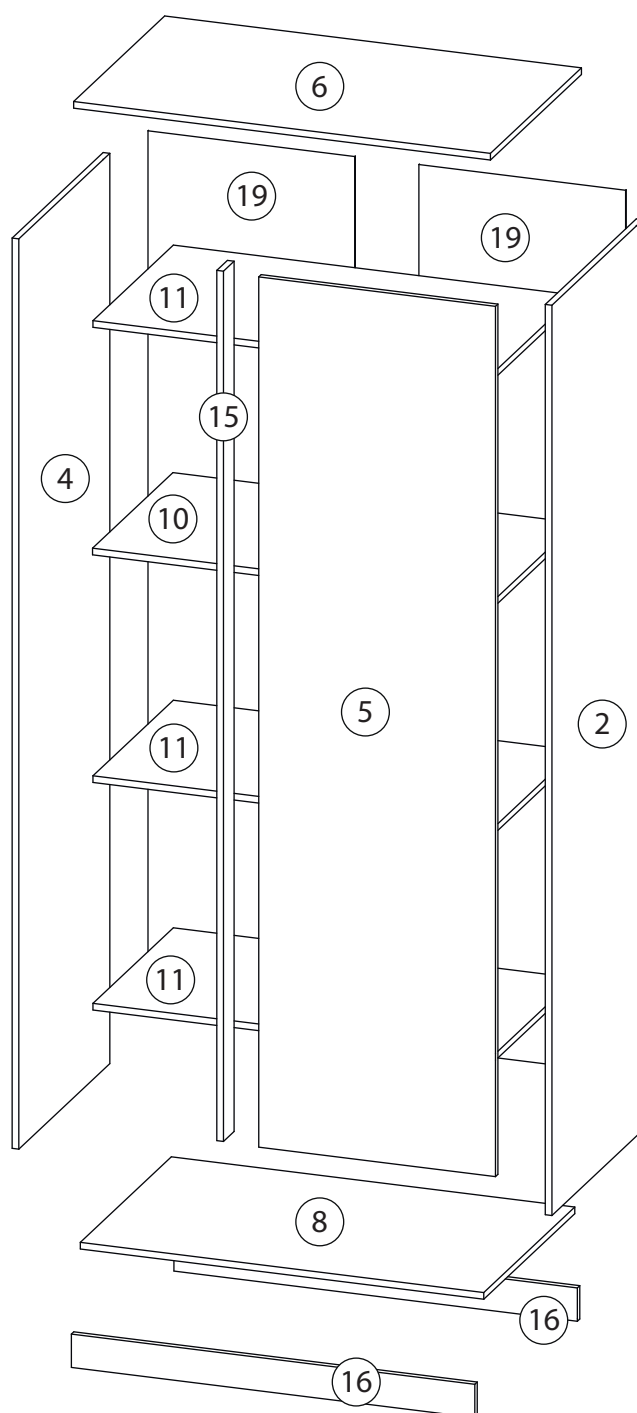

Инструкция по сборке

Ромео

Шкаф угловой - 7

Детали

Поз.	Наименование	Кол-во	Длина	Ширина	Поз.	Наименование	Кол-во	Длина	Ширина
1	Бок правый	1	2184	600	11	Полка	3	966	530
2	Бок правый	1	2184	600	12	Горизонтальная1	1	968	490
3	Бок левый	1	2184	600	13	ребро жёсткости	1	368	968
4	Бок левый	1	2088	600	14	ребро жёсткости	1	968	200
5	Щит передний	1	2088	568	15	Вертикальная1	1	2088	70
6	Крыша	1	1000	600	16	Цоколь	2	1006	80
7	Крыша	1	1000	600	17	Цоколь	2	968	80
8	Дно	1	984	600	19	Задняя стенка ЛХДФ	2	2120	496
9	Дно	1	968	600	20	Задняя стенка ЛХДФ	2	1736	496
10	Горизонтальная1	1	968	530					

Детали

Фурнитура

 21	 22	 23	 24	 25
<u>Заглушка</u> $\varnothing 13$	<u>Гвоздь 1,6x25</u>	<u>Штангодержатель</u>	<u>Евровинт 7x50</u>	<u>Штанга</u>
 26	 27	 28	 29	 30
<u>Саморез 3,5x16</u>	<u>Винт для стяжки</u> <u>VB35</u>	<u>Стяжка VB35</u>	<u>Полкодержатель</u>	<u>Шкант бук</u>
 31	 32	 33		
<u>Шток эксцентрика</u>	<u>Эксцентрик</u>	<u>Профиль для ДВП</u>		

1

Бок левый (4)
собирается аналогично

2

3

4

5

6

7

8

9

10

Бок левый (3)
собирается аналогично

11

12

13

14