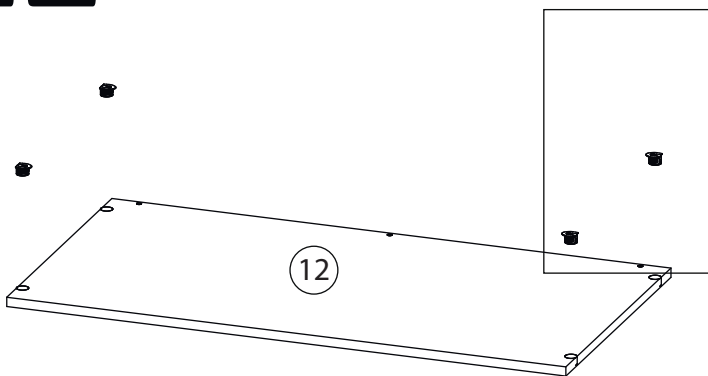

Инструкция по сборке

Ромео

Шкаф угловой - 7

Детали

Поз.	Наименование	Кол-во	Длина	Ширина	Поз.	Наименование	Кол-во	Длина	Ширина
1	Бок правый	1	2184	600	11	Полка	3	966	530
2	Бок правый	1	2184	600	12	Горизонтальная1	1	968	490
3	Бок левый	1	2184	600	13	ребро жёсткости	1	368	968
4	Бок левый	1	2088	600	14	ребро жёсткости	1	968	200
5	Щит передний	1	2088	568	15	Вертикальная1	1	2088	70
6	Крыша	1	1000	600	16	Цоколь	2	1006	80
7	Крыша	1	1000	600	17	Цоколь	2	968	80
8	Дно	1	984	600	19	Задняя стенка ЛХДФ	2	2120	496
9	Дно	1	968	600	20	Задняя стенка ЛХДФ	2	1736	496
10	Горизонтальная1	1	968	530					

8

9

10

Бок левый (3)
собирается аналогично

11

12

13

14