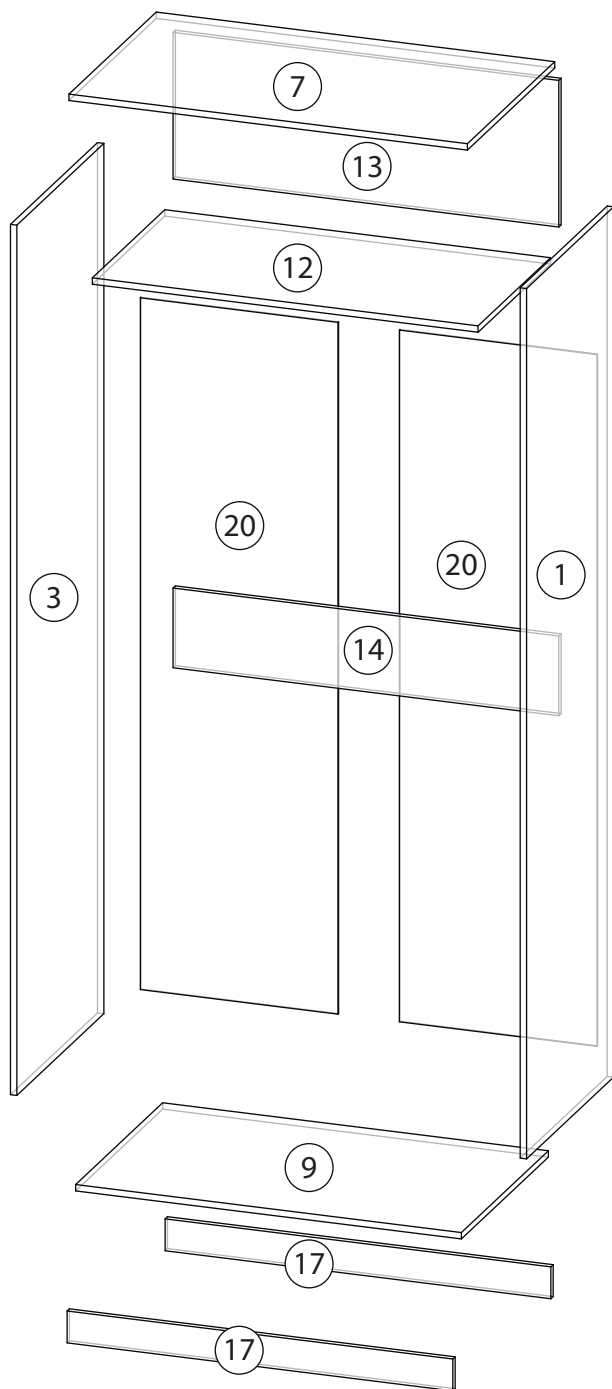

Инструкция по сборке

Ромео

Шкаф угловой - 7

Детали

Поз.	Наименование	Кол-во	Длина	Ширина	Поз.	Наименование	Кол-во	Длина	Ширина
1	Бок правый	1	2184	600	11	Полка	3	966	530
2	Бок правый	1	2184	600	12	Горизонтальная1	1	968	490
3	Бок левый	1	2184	600	13	ребро жёсткости	1	368	968
4	Бок левый	1	2088	600	14	ребро жёсткости	1	968	200
5	Щит передний	1	2088	568	15	Вертикальная1	1	2088	70
6	Крыша	1	1000	600	16	Цоколь	2	1006	80
7	Крыша	1	1000	600	17	Цоколь	2	968	80
8	Дно	1	984	600	19	Задняя стенка ЛХДФ	2	2120	496
9	Дно	1	968	600	20	Задняя стенка ЛХДФ	2	1736	496
10	Горизонтальная1	1	968	530					

Детали

Фурнитура

 21	 22	 23	 24	 25
<u>Заглушка</u> $\varnothing 13$	<u>Гвоздь 1,6x25</u>	<u>Штангодержатель</u>	<u>Евровинт 7x50</u>	<u>Штанга</u>
 26	 27	 28	 29	 30
<u>Саморез 3,5x16</u>	<u>Винт для стяжки</u> <u>VB35</u>	<u>Стяжка VB35</u>	<u>Полкодержатель</u>	<u>Шкант бук</u>
 31	 32	 33		
<u>Шток эксцентрика</u>	<u>Эксцентрик</u>	<u>Профиль для ДВП</u>		

1

Бок левый (4)
собирается аналогично

2

3

4

5

6

7

8

9

10

Бок левый (3)
собирается аналогично

11

12

13

14