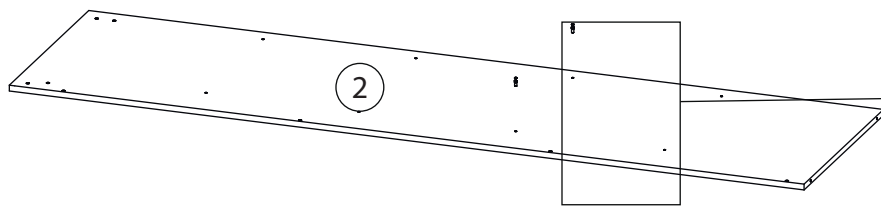

Инструкция по сборке

Ромео

Шкаф угловой - 7

Детали

Поз.	Наименование	Кол-во	Длина	Ширина	Поз.	Наименование	Кол-во	Длина	Ширина
1	Бок правый	1	2184	600	11	Полка	3	966	530
2	Бок правый	1	2184	600	12	Горизонтальная1	1	968	490
3	Бок левый	1	2184	600	13	ребро жёсткости	1	368	968
4	Бок левый	1	2088	600	14	ребро жёсткости	1	968	200
5	Щит передний	1	2088	568	15	Вертикальная1	1	2088	70
6	Крыша	1	1000	600	16	Цоколь	2	1006	80
7	Крыша	1	1000	600	17	Цоколь	2	968	80
8	Дно	1	984	600	19	Задняя стенка ЛХДФ	2	2120	496
9	Дно	1	968	600	20	Задняя стенка ЛХДФ	2	1736	496
10	Горизонтальная1	1	968	530					

Детали

Фурнитура

 21	 22	 23	 24	 25
<u>Заглушка</u> $\varnothing 13$	<u>Гвоздь 1,6x25</u>	<u>Штангодержатель</u>	<u>Евровинт 7x50</u>	<u>Штанга</u>
 26	 27	 28	 29	 30
<u>Саморез 3,5x16</u>	<u>Винт для стяжки</u> <u>VB35</u>	<u>Стяжка VB35</u>	<u>Полкодержатель</u>	<u>Шкант бук</u>
 31	 32	 33		
<u>Шток эксцентрика</u>	<u>Эксцентрик</u>	<u>Профиль для ДВП</u>		

1

Бок левый (4)
собирается аналогично

2

3

4

5

6

7