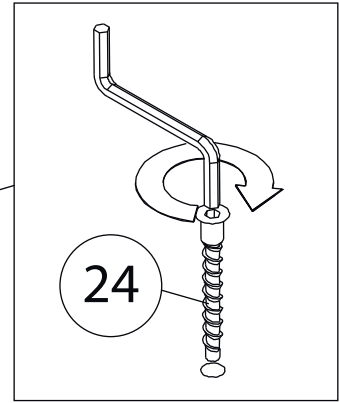

Инструкция по сборке

Ромео

Шкаф угловой - 7

Детали

Поз.	Наименование	Кол-во	Длина	Ширина	Поз.	Наименование	Кол-во	Длина	Ширина
1	Бок правый	1	2184	600	11	Полка	3	966	530
2	Бок правый	1	2184	600	12	Горизонтальная1	1	968	490
3	Бок левый	1	2184	600	13	ребро жёсткости	1	368	968
4	Бок левый	1	2088	600	14	ребро жёсткости	1	968	200
5	Щит передний	1	2088	568	15	Вертикальная1	1	2088	70
6	Крыша	1	1000	600	16	Цоколь	2	1006	80
7	Крыша	1	1000	600	17	Цоколь	2	968	80
8	Дно	1	984	600	19	Задняя стенка ЛХДФ	2	2120	496
9	Дно	1	968	600	20	Задняя стенка ЛХДФ	2	1736	496
10	Горизонтальная1	1	968	530					

Детали

Фурнитура

 21	 22	 23	 24	 25
<u>Заглушка</u> $\varnothing 13$	<u>Гвоздь 1,6x25</u>	<u>Штангодержатель</u>	<u>Евровинт 7x50</u>	<u>Штанга</u>
 26	 27	 28	 29	 30
<u>Саморез 3,5x16</u>	<u>Винт для стяжки</u> <u>VB35</u>	<u>Стяжка VB35</u>	<u>Полкодержатель</u>	<u>Шкант бук</u>
 31	 32	 33		
<u>Шток эксцентрика</u>	<u>Эксцентрик</u>	<u>Профиль для ДВП</u>		

1

Бок левый (4)
собирается аналогично

2

3

4

5

6

7