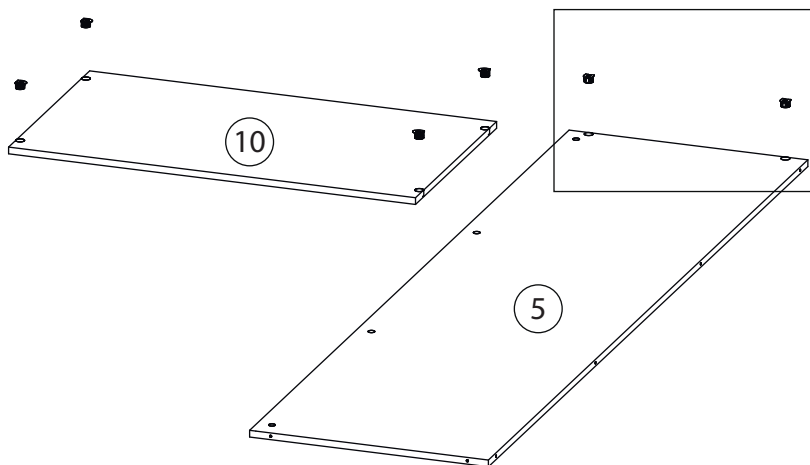

Инструкция по сборке

Ромео

Шкаф угловой - 7

Детали

Поз.	Наименование	Кол-во	Длина	Ширина	Поз.	Наименование	Кол-во	Длина	Ширина
1	Бок правый	1	2184	600	11	Полка	3	966	530
2	Бок правый	1	2184	600	12	Горизонтальная1	1	968	490
3	Бок левый	1	2184	600	13	ребро жёсткости	1	368	968
4	Бок левый	1	2088	600	14	ребро жёсткости	1	968	200
5	Щит передний	1	2088	568	15	Вертикальная1	1	2088	70
6	Крыша	1	1000	600	16	Цоколь	2	1006	80
7	Крыша	1	1000	600	17	Цоколь	2	968	80
8	Дно	1	984	600	19	Задняя стенка ЛХДФ	2	2120	496
9	Дно	1	968	600	20	Задняя стенка ЛХДФ	2	1736	496
10	Горизонтальная1	1	968	530					

1

Бок левый (4)
собирается аналогично

2

3

4

5

6

7