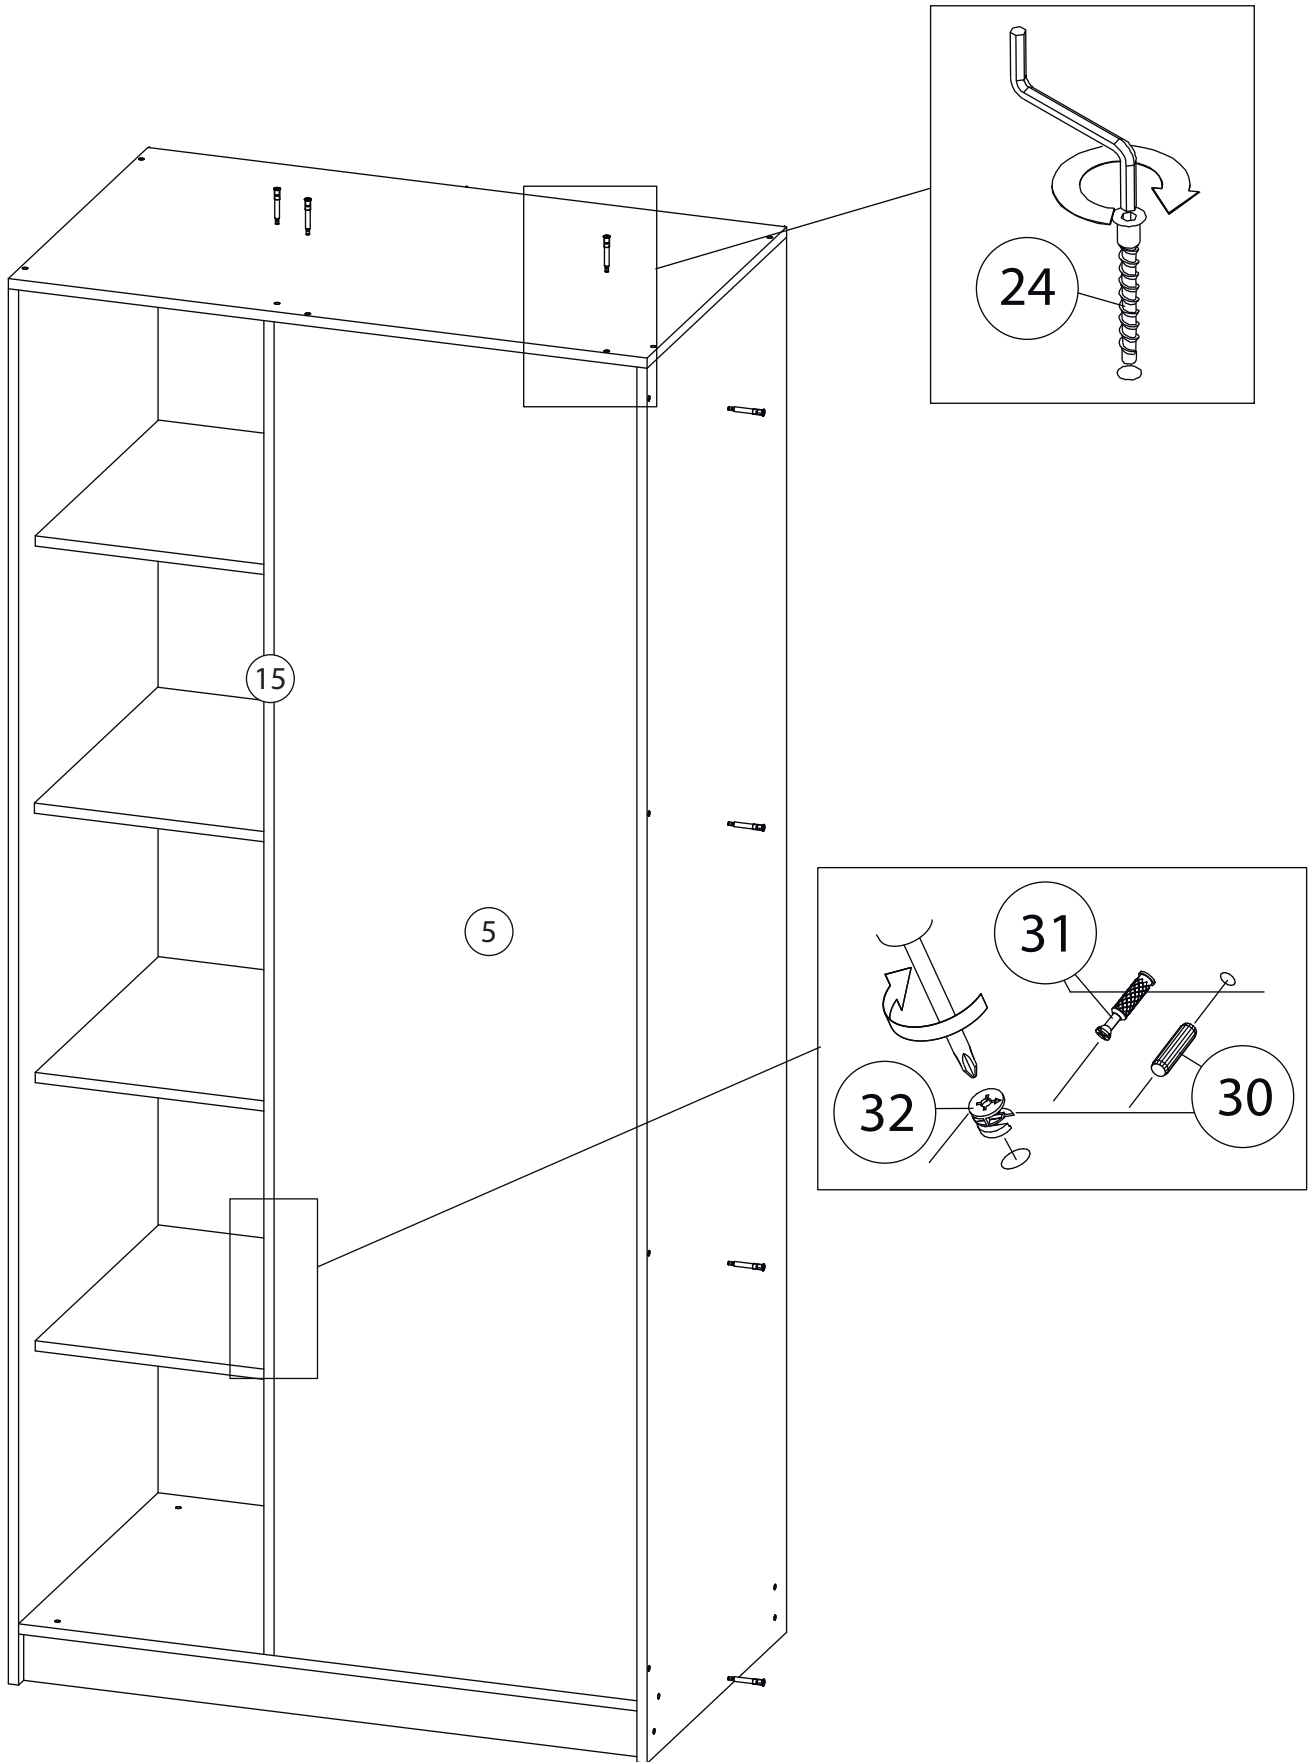

Инструкция по сборке

Ромео

Шкаф угловой - 7

Детали

Поз.	Наименование	Кол-во	Длина	Ширина	Поз.	Наименование	Кол-во	Длина	Ширина
1	Бок правый	1	2184	600	11	Полка	3	966	530
2	Бок правый	1	2184	600	12	Горизонтальная1	1	968	490
3	Бок левый	1	2184	600	13	ребро жёсткости	1	368	968
4	Бок левый	1	2088	600	14	ребро жёсткости	1	968	200
5	Щит передний	1	2088	568	15	Вертикальная1	1	2088	70
6	Крыша	1	1000	600	16	Цоколь	2	1006	80
7	Крыша	1	1000	600	17	Цоколь	2	968	80
8	Дно	1	984	600	19	Задняя стенка ЛХДФ	2	2120	496
9	Дно	1	968	600	20	Задняя стенка ЛХДФ	2	1736	496
10	Горизонтальная1	1	968	530					

Детали

Фурнитура

 21	 22	 23	 24	 25
<u>Заглушка</u> $\varnothing 13$	<u>Гвоздь 1,6x25</u>	<u>Штангодержатель</u>	<u>Евровинт 7x50</u>	<u>Штанга</u>
 26	 27	 28	 29	 30
<u>Саморез 3,5x16</u>	<u>Винт для стяжки</u> <u>VB35</u>	<u>Стяжка VB35</u>	<u>Полкодержатель</u>	<u>Шкант бук</u>
 31	 32	 33		
<u>Шток эксцентрика</u>	<u>Эксцентрик</u>	<u>Профиль для ДВП</u>		

1

Бок левый (4)
собирается аналогично

2

3

4

5

6

7

8

9

10

Бок левый (3)
собирается аналогично

11

12

13

14