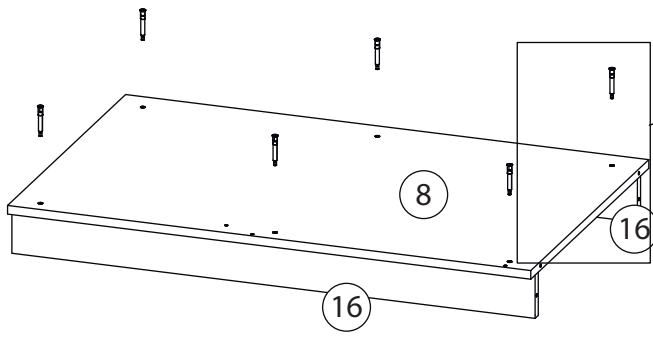

Инструкция по сборке

Ромео

Шкаф угловой - 7

Детали

Поз.	Наименование	Кол-во	Длина	Ширина	Поз.	Наименование	Кол-во	Длина	Ширина
1	Бок правый	1	2184	600	11	Полка	3	966	530
2	Бок правый	1	2184	600	12	Горизонтальная1	1	968	490
3	Бок левый	1	2184	600	13	ребро жёсткости	1	368	968
4	Бок левый	1	2088	600	14	ребро жёсткости	1	968	200
5	Щит передний	1	2088	568	15	Вертикальная1	1	2088	70
6	Крыша	1	1000	600	16	Цоколь	2	1006	80
7	Крыша	1	1000	600	17	Цоколь	2	968	80
8	Дно	1	984	600	19	Задняя стенка ЛХДФ	2	2120	496
9	Дно	1	968	600	20	Задняя стенка ЛХДФ	2	1736	496
10	Горизонтальная1	1	968	530					

1

Бок левый (4)
собирается аналогично

2

3

4

5

6

7