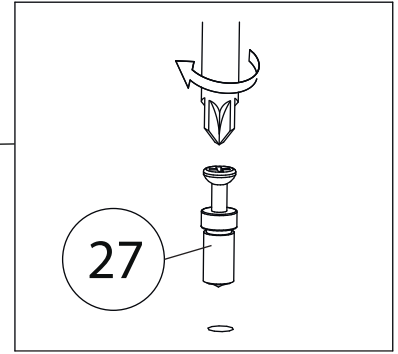

Инструкция по сборке

Ромео

Шкаф угловой - 7

Детали

Поз.	Наименование	Кол-во	Длина	Ширина	Поз.	Наименование	Кол-во	Длина	Ширина
1	Бок правый	1	2184	600	11	Полка	3	966	530
2	Бок правый	1	2184	600	12	Горизонтальная1	1	968	490
3	Бок левый	1	2184	600	13	ребро жёсткости	1	368	968
4	Бок левый	1	2088	600	14	ребро жёсткости	1	968	200
5	Щит передний	1	2088	568	15	Вертикальная1	1	2088	70
6	Крыша	1	1000	600	16	Цоколь	2	1006	80
7	Крыша	1	1000	600	17	Цоколь	2	968	80
8	Дно	1	984	600	19	Задняя стенка ЛХДФ	2	2120	496
9	Дно	1	968	600	20	Задняя стенка ЛХДФ	2	1736	496
10	Горизонтальная1	1	968	530					

8

9

10

Бок левый (3)
собирается аналогично

11

12

13

14