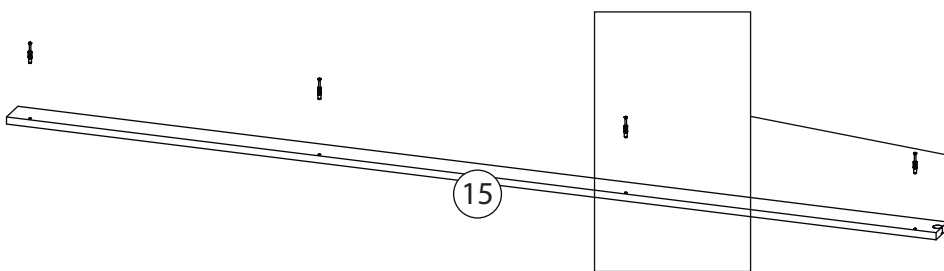

Инструкция по сборке

Ромео

Шкаф угловой - 7

Детали

Поз.	Наименование	Кол-во	Длина	Ширина	Поз.	Наименование	Кол-во	Длина	Ширина
1	Бок правый	1	2184	600	11	Полка	3	966	530
2	Бок правый	1	2184	600	12	Горизонтальная1	1	968	490
3	Бок левый	1	2184	600	13	ребро жёсткости	1	368	968
4	Бок левый	1	2088	600	14	ребро жёсткости	1	968	200
5	Щит передний	1	2088	568	15	Вертикальная1	1	2088	70
6	Крыша	1	1000	600	16	Цоколь	2	1006	80
7	Крыша	1	1000	600	17	Цоколь	2	968	80
8	Дно	1	984	600	19	Задняя стенка ЛХДФ	2	2120	496
9	Дно	1	968	600	20	Задняя стенка ЛХДФ	2	1736	496
10	Горизонтальная1	1	968	530					

Детали

Фурнитура

 21	 22	 23	 24	 25
<u>Заглушка</u> $\varnothing 13$	<u>Гвоздь 1,6x25</u>	<u>Штангодержатель</u>	<u>Евровинт 7x50</u>	<u>Штанга</u>
 26	 27	 28	 29	 30
<u>Саморез 3,5x16</u>	<u>Винт для стяжки</u> <u>VB35</u>	<u>Стяжка VB35</u>	<u>Полкодержатель</u>	<u>Шкант бук</u>
 31	 32	 33		
<u>Шток эксцентрика</u>	<u>Эксцентрик</u>	<u>Профиль для ДВП</u>		

1

Бок левый (4)
собирается аналогично

2

3

4

5

6

7