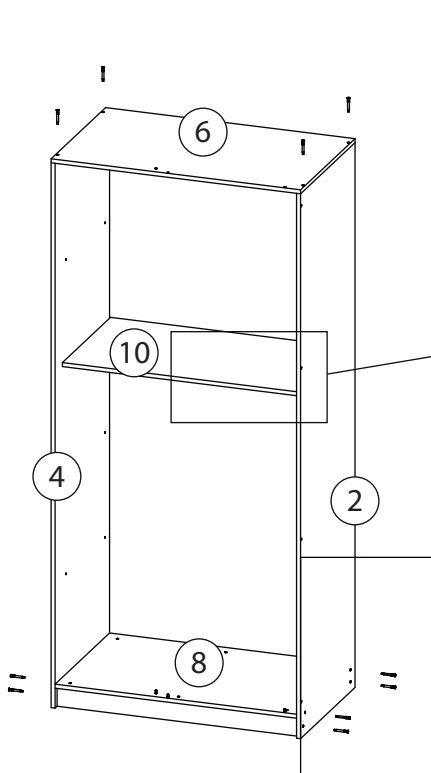

Инструкция по сборке

Ромео

Шкаф угловой - 7

Детали

Поз.	Наименование	Кол-во	Длина	Ширина	Поз.	Наименование	Кол-во	Длина	Ширина
1	Бок правый	1	2184	600	11	Полка	3	966	530
2	Бок правый	1	2184	600	12	Горизонтальная1	1	968	490
3	Бок левый	1	2184	600	13	ребро жёсткости	1	368	968
4	Бок левый	1	2088	600	14	ребро жёсткости	1	968	200
5	Щит передний	1	2088	568	15	Вертикальная1	1	2088	70
6	Крыша	1	1000	600	16	Цоколь	2	1006	80
7	Крыша	1	1000	600	17	Цоколь	2	968	80
8	Дно	1	984	600	19	Задняя стенка ЛХДФ	2	2120	496
9	Дно	1	968	600	20	Задняя стенка ЛХДФ	2	1736	496
10	Горизонтальная1	1	968	530					

Детали

Фурнитура

 21	 22	 23	 24	 25
<u>Заглушка</u> $\varnothing 13$	<u>Гвоздь 1,6x25</u>	<u>Штангодержатель</u>	<u>Евровинт 7x50</u>	<u>Штанга</u>
 26	 27	 28	 29	 30
<u>Саморез 3,5x16</u>	<u>Винт для стяжки</u> <u>VB35</u>	<u>Стяжка VB35</u>	<u>Полкодержатель</u>	<u>Шкант бук</u>
 31	 32	 33		
<u>Шток эксцентрика</u>	<u>Эксцентрик</u>	<u>Профиль для ДВП</u>		

1

Бок левый (4)
собирается аналогично

2

3

4

5

6

7

8

9

10

Бок левый (3)
собирается аналогично

11

12

13

14