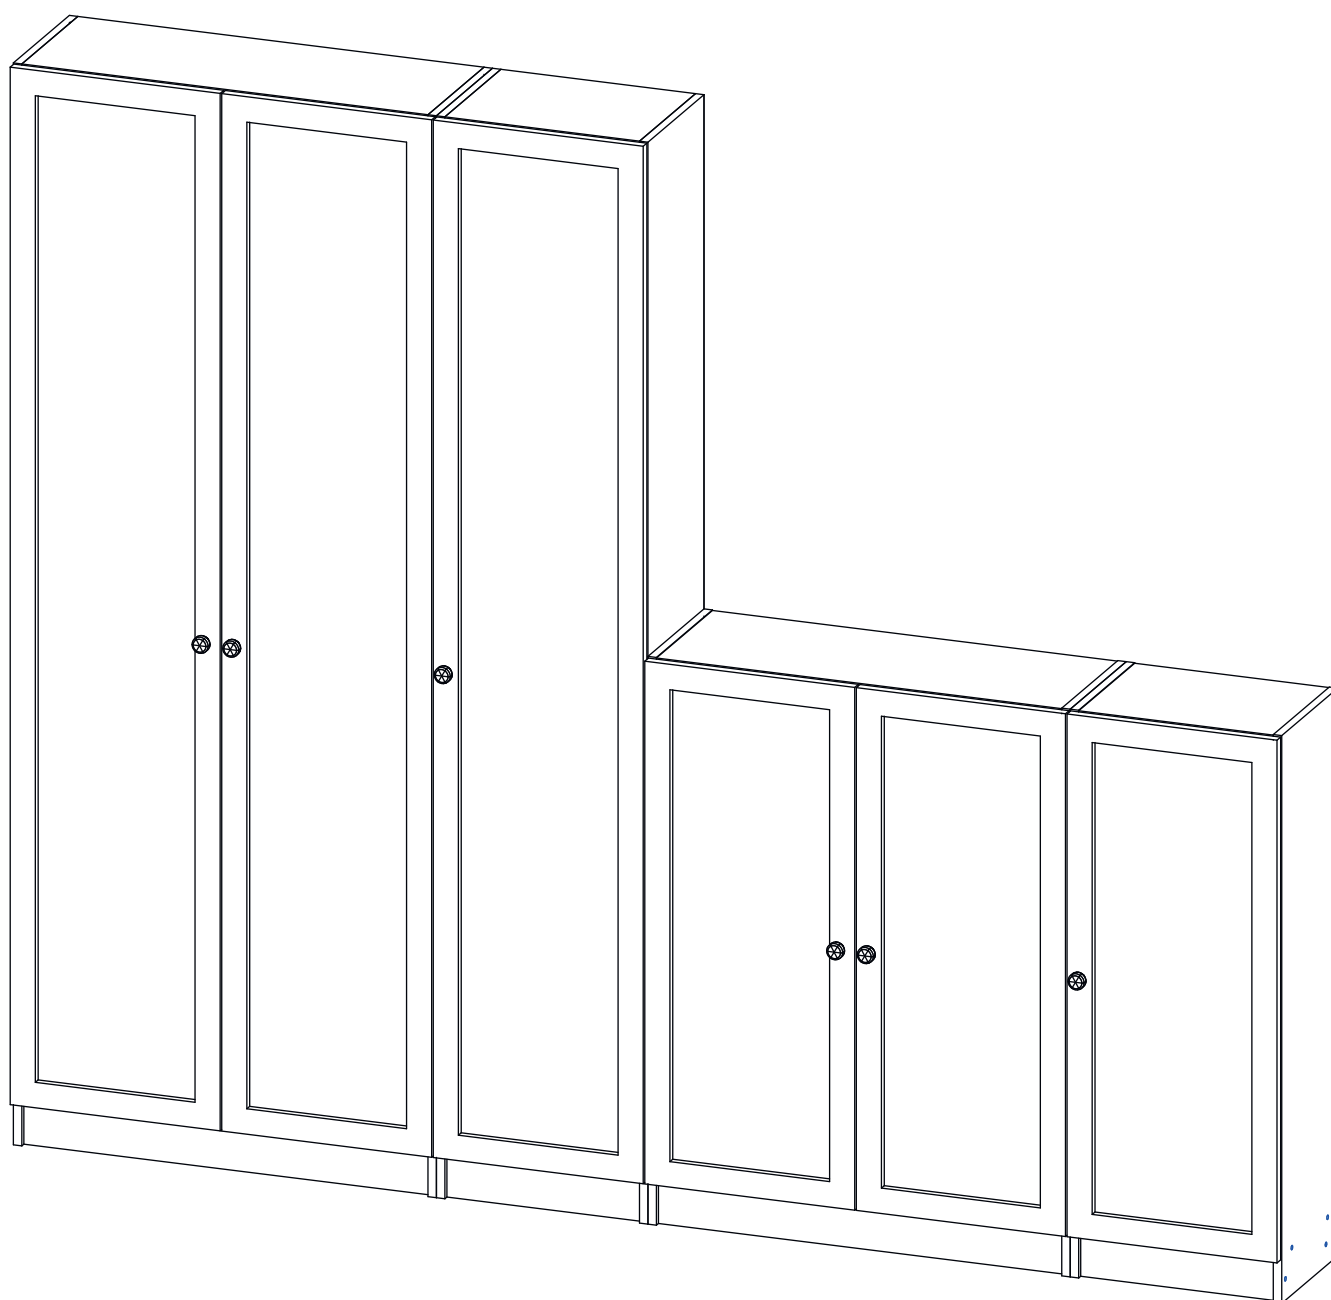

Инструкция по сборке

Билли

Стеллаж Книжный - 85

Детали

Поз.	Наименование	Кол-во	Длина	Ширина
1	Фасад	1	2000	396
2	Бок правый	1	2084	280
3	Бок левый	1	2084	280
4	Крыша	1	400	303
5	Дно	1	368	280
6	Полка	5	368	264
7	Цоколь	2	368	80
8	Задняя стенка	1	2000	380

Детали

Поз.	Наименование	Кол-во	Длина	Ширина
1	Дверь левая	1	2000	396
2	Дверь правая	1	2000	396
3	Бок правый	1	2084	280
4	Бок левый	1	2084	280
5	Крыша	1	800	303
6	Дно	1	768	280
7	Полка	5	768	264
8	Цоколь	2	768	80
9	Задняя стенка	2	998	780
10	Стекло	2	1890	286