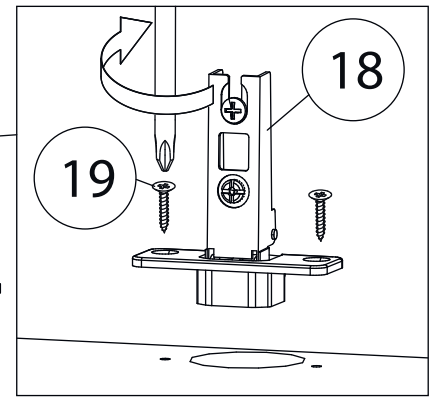

Фурнитура

				
9	10	11	12	13
<u>Ручка кнопка</u>	<u>Шкант бук</u>	<u>Гвоздь 1,6x25</u>	<u>Евровинт 7x50</u>	<u>Стяжка VB35</u>
				
14	15	16	17	18
<u>Винт для стяжки VB35</u>	<u>Шток эксцентрика</u>	<u>Эксцентрик</u>	<u>Евровинт 6,3x13</u>	<u>Петля накладная</u>
				
19				
<u>Саморез 3,5x16</u>				

1

2

3

4

5

6

7

8