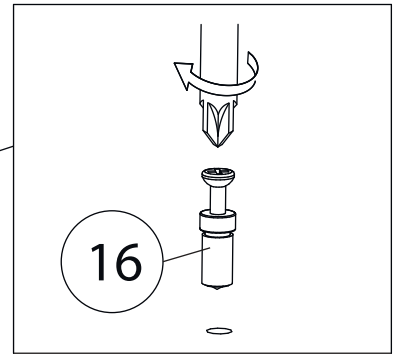

9

Бок левый (4)
собирается зеркально

10

Бок левый (4)
собирается зеркально

11