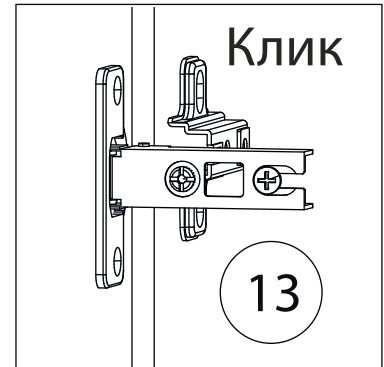

14

15

16

Удалить с детали этикетки со штрихкодом при помощи фена.

Заклеить технические отверстия заглушками.

Регулировка петель

а - регулировка расстояния между дверью и корпусом
 б - регулировка положения двери по-вертикали
 в - регулировка положения двери по-горизонтали

Детали

Поз.	Наименование	Кол-во	Длина	Ширина
1	Дверь левая	1	976	397
2	Дверь Правая	1	976	395
3	Бок правый	1	1060	276
4	Бок левый	1	1060	276
5	Крыша	1	766	276
6	Дно	1	766	276
7	Горизонт	2	766	274
8	Цоколь	2	80	766
9	Задняя стенка	1	976	795