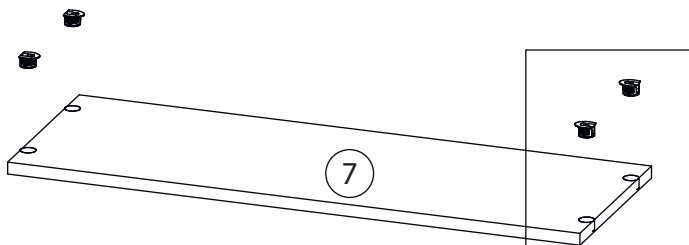

8

9

Бок левый (4)
собирается зеркально

10

Бок левый (4)
собирается зеркально

11

12

13

14

15

16

Удалить с детали этикетки со штрихкодом при помощи фена.

Заклеить технические отверстия заглушками.

Регулировка петель

а - регулировка расстояния между дверью и корпусом
 б - регулировка положения двери по-вертикали
 в - регулировка положения двери по-горизонтали