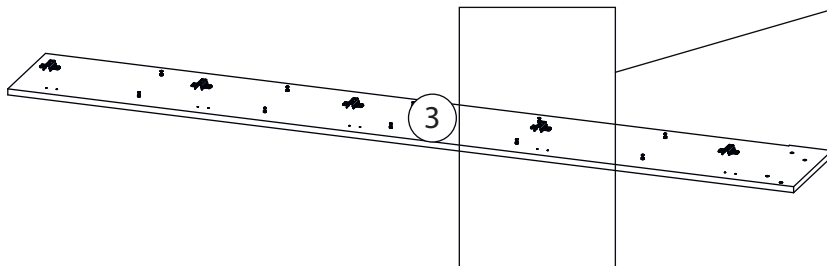

Инструкция по сборке

Билли

Стеллаж Книжный - 85

Детали

Поз.	Наименование	Кол-во	Длина	Ширина
1	Фасад	1	2000	396
2	Бок правый	1	2084	280
3	Бок левый	1	2084	280
4	Крыша	1	400	303
5	Дно	1	368	280
6	Полка	5	368	264
7	Цоколь	2	368	80
8	Задняя стенка	1	2000	380

Фурнитура

				
9	10	11	12	13
<u>Заглушка</u> <u>Ø13</u>	<u>Заглушка</u> <u>Ø17-20</u>	<u>Евровинт 6,3x13</u>	<u>Евровинт 7x50</u>	<u>Петля накладная</u>
				
14	15	16	17	18
<u>Саморез 3,5x16</u>	<u>Стяжка VB35</u>	<u>Винт для стяжки</u> <u>VB35</u>	<u>Ручка кнопка</u>	<u>Гвоздь 1,6x25</u>

1

Бок левый (3)
собирается зеркально

2

3

4

5

6

7