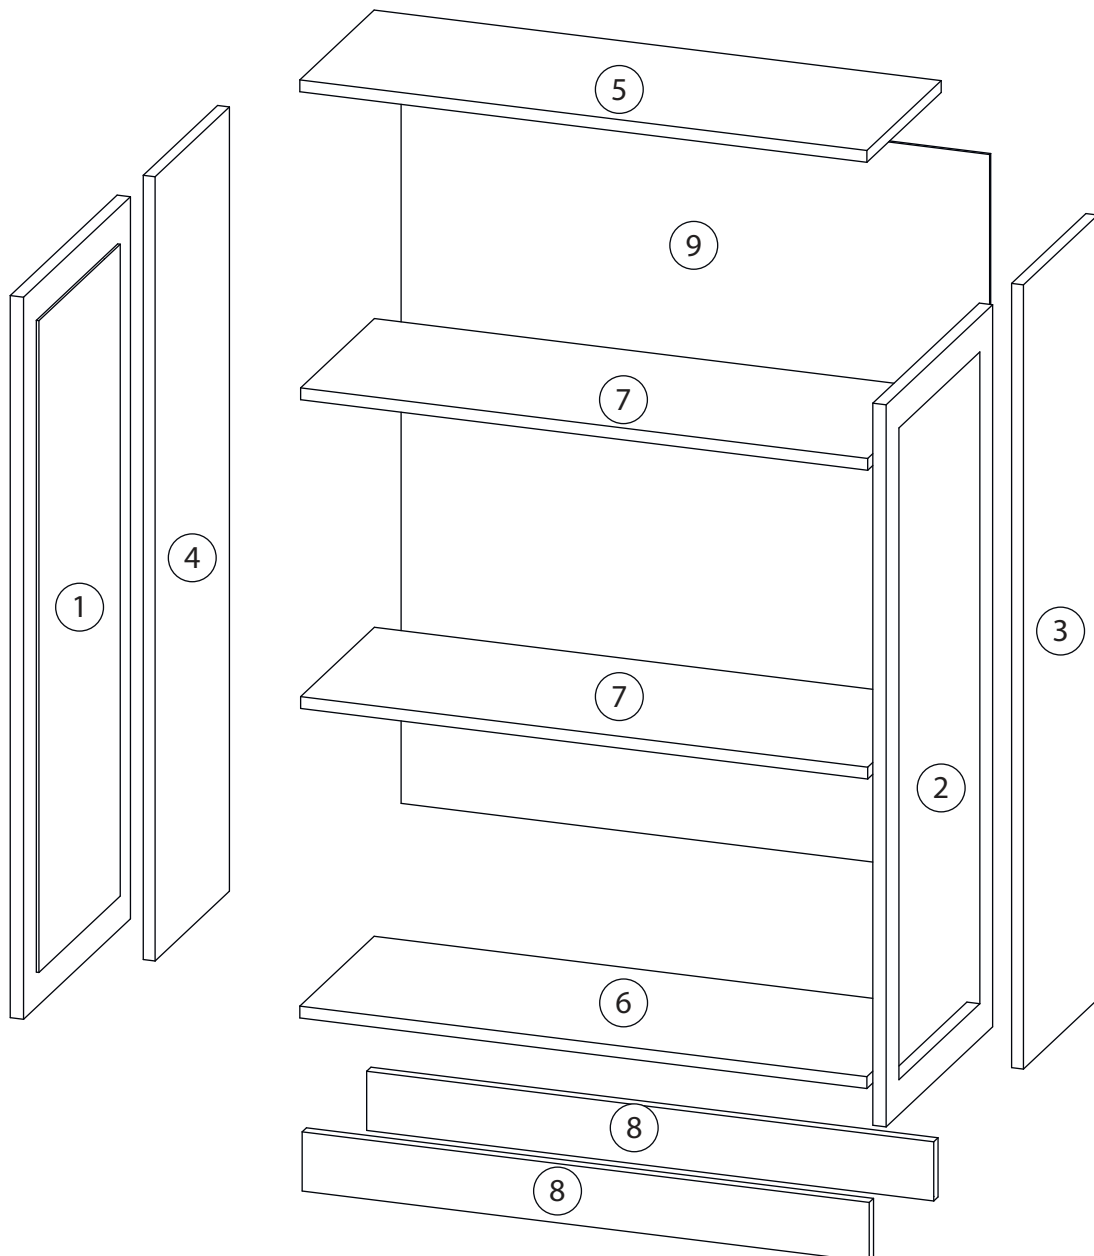

Детали

Поз.	Наименование	Кол-во	Длина	Ширина
1	Дверь левая	1	976	397
2	Дверь Правая	1	976	395
3	Бок правый	1	1060	276
4	Бок левый	1	1060	276
5	Крыша	1	766	276
6	Дно	1	766	276
7	Горизонт	2	766	274
8	Цоколь	2	80	766
9	Задняя стенка	1	976	795