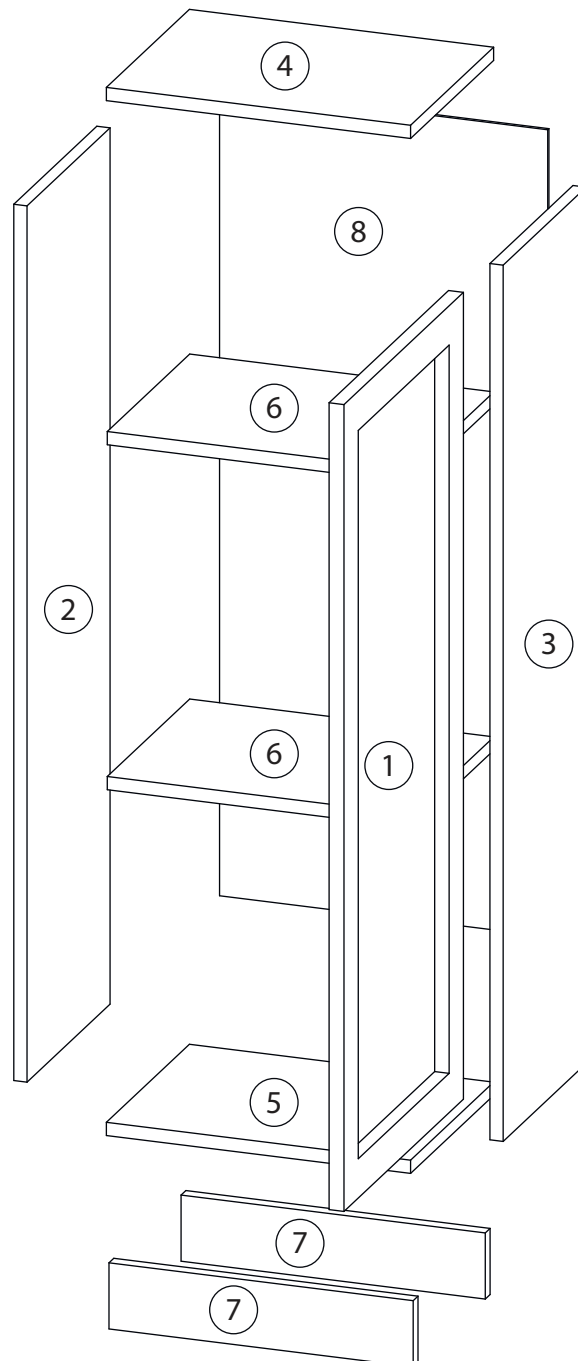

Инструкция по сборке

Билли

Стеллаж Книжный - 85

Детали

Поз.	Наименование	Кол-во	Длина	Ширина
1	Фасад	1	2000	396
2	Бок правый	1	2084	280
3	Бок левый	1	2084	280
4	Крыша	1	400	303
5	Дно	1	368	280
6	Полка	5	368	264
7	Цоколь	2	368	80
8	Задняя стенка	1	2000	380

Детали

Поз.	Наименование	Кол-во	Длина	Ширина
1	Дверь левая	1	2000	396
2	Дверь правая	1	2000	396
3	Бок правый	1	2084	280
4	Бок левый	1	2084	280
5	Крыша	1	800	303
6	Дно	1	768	280
7	Полка	5	768	264
8	Цоколь	2	768	80
9	Задняя стенка	2	998	780
10	Стекло	2	1890	286

Заклеить технические отверстия заглушками.

Регулировка петель

а - регулировка расстояния между дверью и корпусом
 б - регулировка положения двери по-вертикали
 в - регулировка положения ТТдвери по-горизонтали

Детали

Поз.	Наименование	Кол-во	Длина	Ширина
1	Дверь Правая	1	976	397
2	Бок левый	1	1060	276
3	Бок правый	1	1060	276
4	Крыша	1	368	276
5	Дно	1	368	276
6	Горизонт	2	368	274
7	Цоколь	2	80	368
8	Задняя стенка	1	976	397