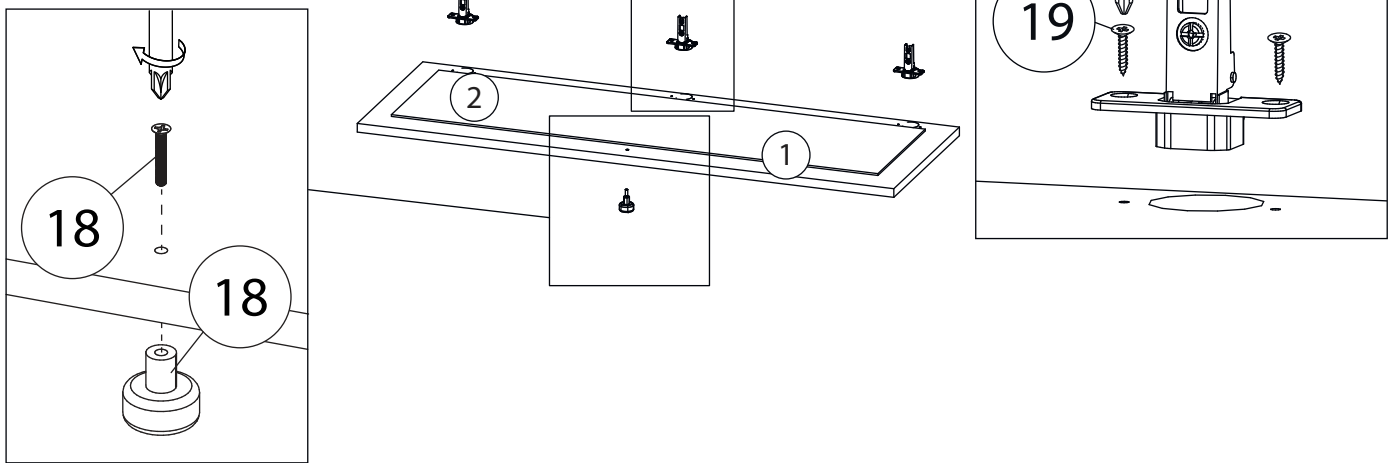

7

8

Заклеить технические отверстия заглушками.

Регулировка петель

а - регулировка расстояния между дверью и корпусом
б - регулировка положения двери по-вертикали
в - регулировка положения ТТдвери по-горизонтали