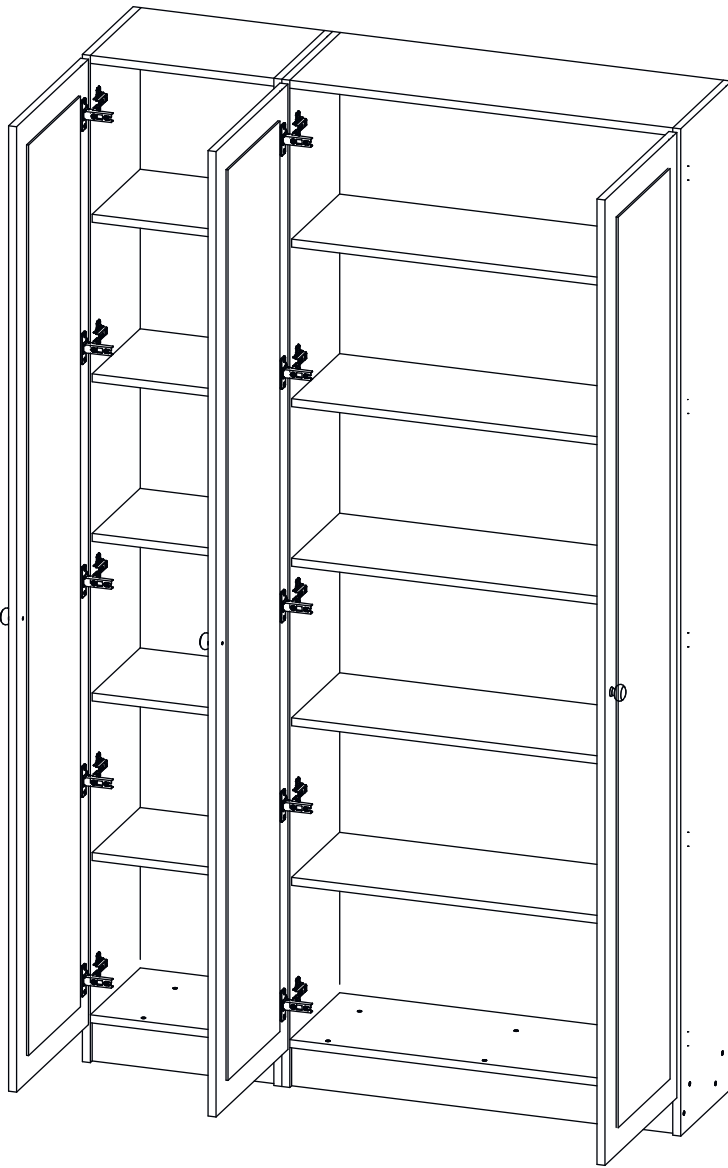

Инструкция по сборке

Билли

Стеллаж Книжный - 85

Детали

Поз.	Наименование	Кол-во	Длина	Ширина
1	Фасад	1	2000	396
2	Бок правый	1	2084	280
3	Бок левый	1	2084	280
4	Крыша	1	400	303
5	Дно	1	368	280
6	Полка	5	368	264
7	Цоколь	2	368	80
8	Задняя стенка	1	2000	380

14

15

16

Удалить с детали этикетки со штрихкодом при помощи фена.

Заклеить технические отверстия заглушками.

Регулировка петель

а - регулировка расстояния между дверью и корпусом
 б - регулировка положения двери по-вертикали
 в - регулировка положения двери по-горизонтали

Детали

Поз.	Наименование	Кол-во	Длина	Ширина
1	Дверь левая	1	976	397
2	Дверь Правая	1	976	395
3	Бок правый	1	1060	276
4	Бок левый	1	1060	276
5	Крыша	1	766	276
6	Дно	1	766	276
7	Горизонт	2	766	274
8	Цоколь	2	80	766
9	Задняя стенка	1	976	795