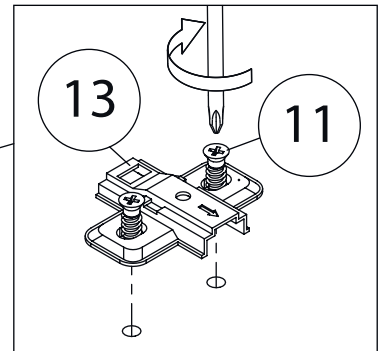

8

9

Бок левый (4)
собирается зеркально

10

Бок левый (4)
собирается зеркально

11

12

13

14

15

16

Удалить с детали этикетки со штрихкодом при помощи фена.

Заклеить технические отверстия заглушками.

Регулировка петель

а - регулировка расстояния между дверью и корпусом
 б - регулировка положения двери по-вертикали
 в - регулировка положения двери по-горизонтали