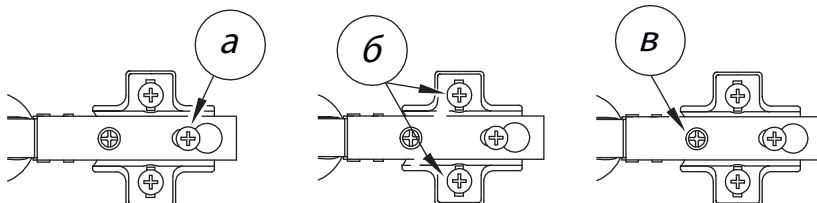

Заклеить технические отверстия заглушками.