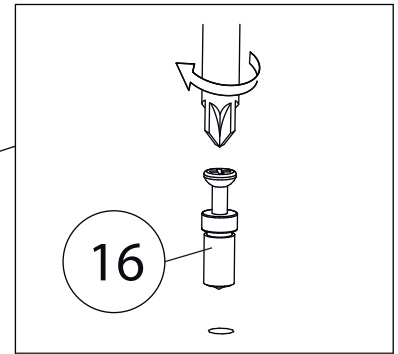

1

Бок левый (3)
собирается зеркально

2

3