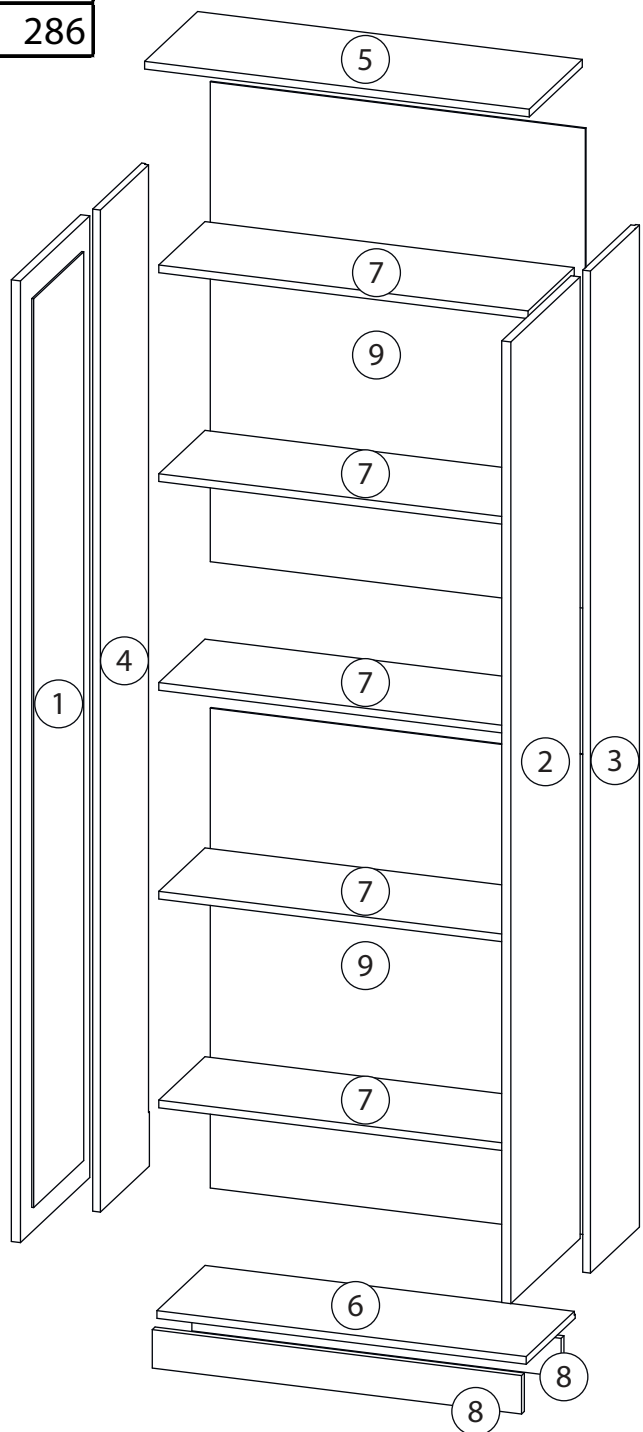

Инструкция по сборке

Билли

Стеллаж Книжный - 85

Детали

Поз.	Наименование	Кол-во	Длина	Ширина
1	Фасад	1	2000	396
2	Бок правый	1	2084	280
3	Бок левый	1	2084	280
4	Крыша	1	400	303
5	Дно	1	368	280
6	Полка	5	368	264
7	Цоколь	2	368	80
8	Задняя стенка	1	2000	380

Детали

Поз.	Наименование	Кол-во	Длина	Ширина
1	Дверь левая	1	2000	396
2	Дверь правая	1	2000	396
3	Бок правый	1	2084	280
4	Бок левый	1	2084	280
5	Крыша	1	800	303
6	Дно	1	768	280
7	Полка	5	768	264
8	Цоколь	2	768	80
9	Задняя стенка	2	998	780
10	Стекло	2	1890	286

1

Бок левый (3)
собирается зеркально

2

3

4

5

6

7

Детали

Поз.	Наименование	Кол-во	Длина	Ширина
1	Дверь Правая	1	976	397
2	Бок левый	1	1060	276
3	Бок правый	1	1060	276
4	Крыша	1	368	276
5	Дно	1	368	276
6	Горизонт	2	368	274
7	Цоколь	2	80	368
8	Задняя стенка	1	976	397