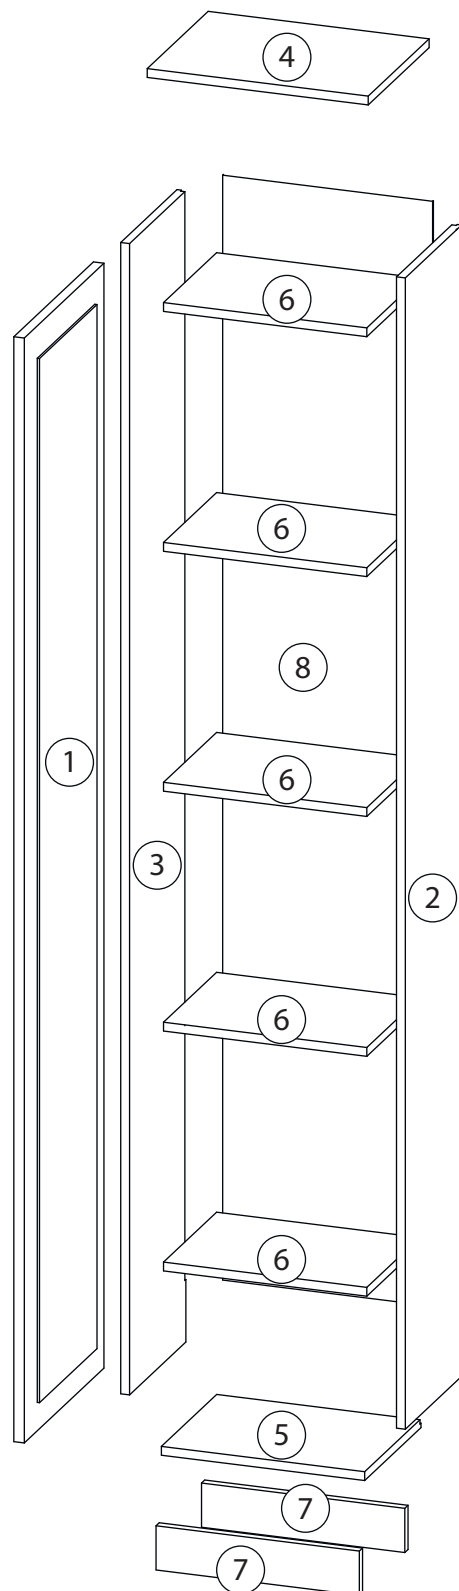

Инструкция по сборке

Билли

Стеллаж Книжный - 85

Детали

Поз.	Наименование	Кол-во	Длина	Ширина
1	Фасад	1	2000	396
2	Бок правый	1	2084	280
3	Бок левый	1	2084	280
4	Крыша	1	400	303
5	Дно	1	368	280
6	Полка	5	368	264
7	Цоколь	2	368	80
8	Задняя стенка	1	2000	380

Детали

Поз.	Наименование	Кол-во	Длина	Ширина
1	Дверь левая	1	2000	396
2	Дверь правая	1	2000	396
3	Бок правый	1	2084	280
4	Бок левый	1	2084	280
5	Крыша	1	800	303
6	Дно	1	768	280
7	Полка	5	768	264
8	Цоколь	2	768	80
9	Задняя стенка	2	998	780
10	Стекло	2	1890	286

1

Бок левый (3)
собирается зеркально

2

3

4

5

6

7

Детали

Поз.	Наименование	Кол-во	Длина	Ширина
1	Дверь левая	1	976	397
2	Дверь Правая	1	976	395
3	Бок правый	1	1060	276
4	Бок левый	1	1060	276
5	Крыша	1	766	276
6	Дно	1	766	276
7	Горизонт	2	766	274
8	Цоколь	2	80	766
9	Задняя стенка	1	976	795