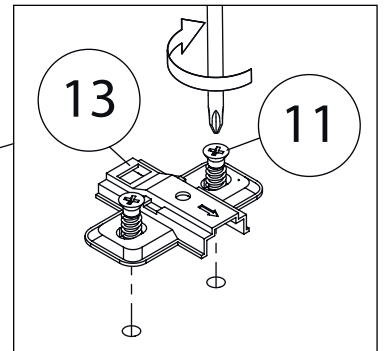

1

Бок левый (3)
собирается зеркально

2

3