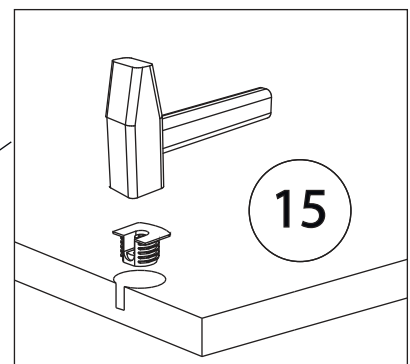

Инструкция по сборке

Билли

Стеллаж Книжный - 85

Детали

Поз.	Наименование	Кол-во	Длина	Ширина
1	Фасад	1	2000	396
2	Бок правый	1	2084	280
3	Бок левый	1	2084	280
4	Крыша	1	400	303
5	Дно	1	368	280
6	Полка	5	368	264
7	Цоколь	2	368	80
8	Задняя стенка	1	2000	380

1

Бок левый (3)
собирается зеркально

2

3

4

5

6

7

8

9

Бок левый (4)
собирается зеркально

10

Бок левый (4)
собирается зеркально

11

12

13