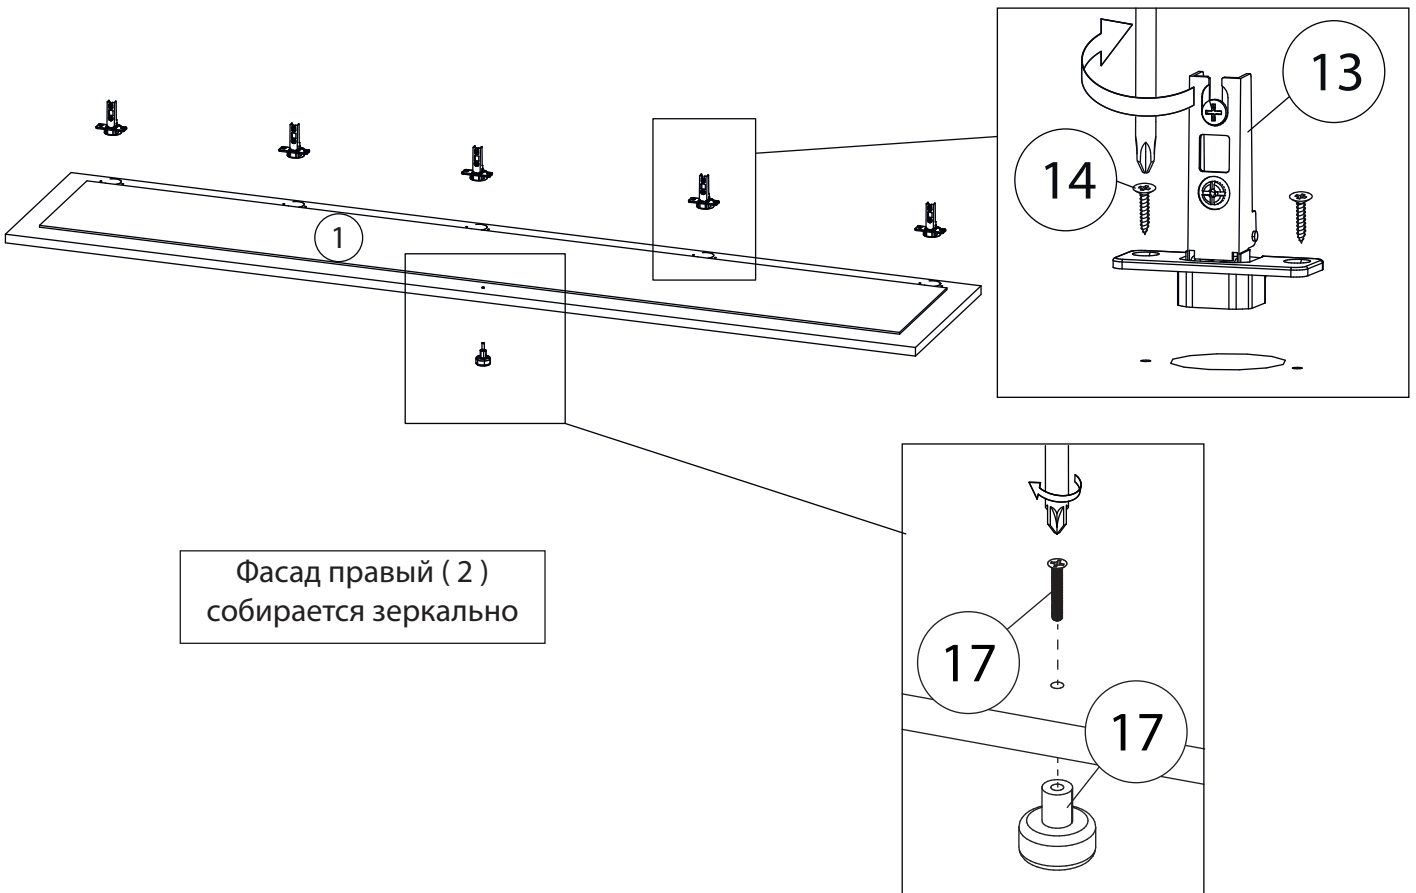

14

15

16

Удалить с детали этикетки со штрихкодом при помощи фена.

Заклеить технические отверстия заглушками.

Регулировка петель

а - регулировка расстояния между дверью и корпусом
 б - регулировка положения двери по-вертикали
 в - регулировка положения двери по-горизонтали